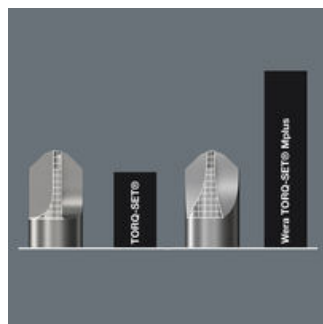

TORQ-SET® Mplus

Profil Mplus vyvinutý společností Wera má oproti nástrojům s konvenčním profilem TORQ-SET® silnější boky. Z toho vyplývá podstatně vyšší destrukční moment a mnohonásobně delší životnost nástroje Mplus TORQ-SET® Wera.

Další varianty této skupiny produktů:

	mm	inch	mm	inch
05066660001	2	-	50	2"
05066683001	2	-	89	3 1/2"
05066662001	3	-	50	2"
05066684001	3	-	89	3 1/2"
05066664001	4	-	50	2"
05066685001	4	-	89	3 1/2"
05066666001	5	-	50	2"
05066668001	6	-	50	2"
05066676001	6	-	70	2 3/4"
05066686001	6	-	89	3 1/2"
05066670001	8	-	50	2"
05066678001	8	-	70	2 3/4"
05066687001	8	-	89	3 1/2"
05066672001	10	-	50	2"
05066680001	10	-	70	2 3/4"
05066682001	10	-	89	3 1/2"
05066674001	--	1/4"	50	2"
05221110001	--	5/16"	50	2"

Weblink

<https://products.wera.de/cs/bits_holders_adaptors_and_sets_the_range_of_bits_bits_for_torq-set_screws_871_4_torq-set_mplus.html>

Wera - 871/4 TORQ-SET® Mplus
05066683001 - 4013288094469

Wera Werkzeuge GmbH
Korzter Straße 21-25
D-42349 Wuppertal
Tel: +49 (0)2 02 / 40 45-0
E-Mail: info@wera.de