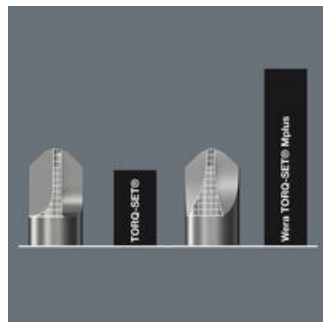

Bity na šrouby TORQ-SET®

TORQ-SET® Mplus

Profil Mplus vyvinutý společností Wera má oproti nástrojům s konvenčním profilem TORQ-SET® silnější boky. Z toho vyplývá podstatně vyšší destrukční moment a mnohonásobně delší životnost nástroje Mplus TORQ-SET® Wera.

Další varianty této skupiny produktů:

	mm	inch	mm	inch
05066660001	2	-	50	2"
05066683001	2	-	89	3 1/2"
05066662001	3	-	50	2"
05066684001	3	-	89	3 1/2"
05066664001	4	-	50	2"
05066685001	4	-	89	3 1/2"
05066666001	5	-	50	2"
05066668001	6	-	50	2"
05066676001	6	-	70	2 3/4"
05066686001	6	-	89	3 1/2"
05066670001	8	-	50	2"
05066678001	8	-	70	2 3/4"
05066687001	8	-	89	3 1/2"
05066672001	10	-	50	2"
05066680001	10	-	70	2 3/4"
05066682001	10	-	89	3 1/2"
05066674001	--	1/4"	50	2"
05221110001	--	5/16"	50	2"

Weblink

<https://products.wera.de/cs/bits_holders_adaptors_and_sets_the_range_of_bits_bits_for_torq-set_screws_871_4_torq-set_mplus.html>

Wera - 871/4 TORQ-SET® Mplus
05066668001 - 4013288033277

Wera Werkzeuge GmbH
Korzerter Straße 21-25
D-42349 Wuppertal
Tel: +49 (0)2 02 / 40 45-0
E-Mail: info@wera.de