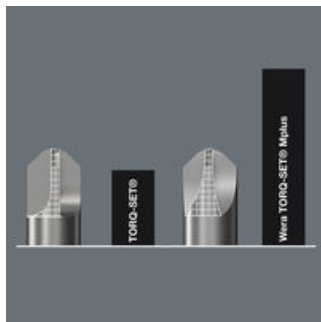

Bity na šrouby TORQ-SET®

TORQ-SET® Mplus

Profil Mplus vyvinutý společností Wera má oproti nástrojům s konvenčním profilem TORQ-SET® silnější boky. Z toho vyplývá podstatně vyšší destrukční moment a mnohonásobně delší životnost nástroje Mplus TORQ-SET® Wera.

Další varianty této skupiny produktů:

	mm	inch	mm	inch
05066660001	2	-	50	2"
05066683001	2	-	89	3 1/2"
05066662001	3	-	50	2"
05066684001	3	-	89	3 1/2"
05066664001	4	-	50	2"
05066685001	4	-	89	3 1/2"
05066666001	5	-	50	2"
05066668001	6	-	50	2"
05066676001	6	-	70	2 3/4"
05066686001	6	-	89	3 1/2"
05066670001	8	-	50	2"
05066678001	8	-	70	2 3/4"
05066687001	8	-	89	3 1/2"
05066672001	10	-	50	2"
05066680001	10	-	70	2 3/4"
05066682001	10	-	89	3 1/2"
05066674001	--	1/4"	50	2"
05221110001	--	5/16"	50	2"

Weblink

<https://products.wera.de/cs/bits_holders_adaptors_and_sets_the_range_of_bits_bits_for_torq-set_screws_871_4_torq-set_mplus.html>

Wera - 871/4 TORQ-SET® Mplus
05066664001 - 4013288033253

Wera Werkzeuge GmbH
Korzter Straße 21-25
D-42349 Wuppertal
Tel: +49 (0)2 02 / 40 45-0
E-Mail: info@wera.de