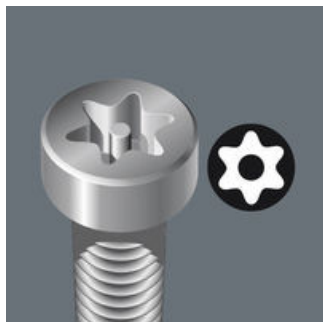

- Na šrouby s vnitřním profilem TORX® s pojistným kolíkem
- Bity TORX® s dírou na straně profilu
- Houževnaté provedení, pro univerzální použití
- Připojovací rozměr šestihranu 1/4" (řada připojení Wera 1)

Kvalitní bity na šrouby s vnitřním profilem TORX®. Díra v bitu a čep v šroubu TORX® B0 zabraňuje nedovolenému povolání. Bezpečnostní šroubování. Houževnaté provedení, pro univerzální použití. Šestihran 1/4", vhodný pro držáky podle DIN ISO 1173-D 6,3.

Weblink

https://products.wera.de/cs/bits_holders_adaptors_and_sets_the_range_of_bits_bits_for_tamper-proof_torx_bo_screws_with_safety_pin_867_1_z_torx_bo.html

Wera - 867/1 Z TORX® B0
05066520001 - 4013288015891

Wera Werkzeuge GmbH
Korzter Straße 21-25
D-42349 Wuppertal
Tel: +49 (0)2 02 / 40 45-0
E-Mail: info@wera.de

Bity na šrouby TORX® B0

TORX® B0

Houževnaté bity vhodné

Konstruován, aby zamezil nedovolenému povolování bezpečnostních šroubení. Aby nebylo možné používat "běžné" nářadí TORX®, jsou šrouby ve svém funkčním profilu vybaveny vyčnívajícím čepem. Ten se zachytí v otvoru nářadí TORX® B0 a bezpečnostní šroubení lze povolit. Takové bezpečnostní šrouby jsou například v mnoha elektrických přístrojích, které mohou demontovat a opravovat výhradně vyškolení kvalifikovaní pracovníci.