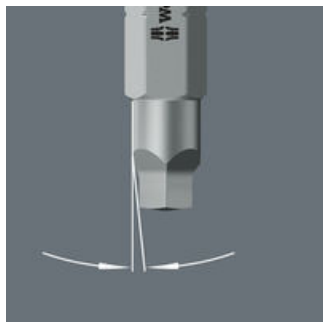

## 868/1 V Bity s vnitřním čtyřhranem, # 2 x 25 mm

Bity na šrouby s vnitřním čtyřhranem

Čárový kód:	4013288113603	Rozměr:	25x7x7 mm
Díl č.:	05066394001	Hmotnost:	5 g
Výrobek č.:	868/1 V	Země původu:	CZ
		Celní tarif č.:	82079030

- Na šrouby s vnitřním čtyřhranem
- Bity s přidržovací funkcí pro šrouby s vnitřním čtyřhranem
- Houževnaté provedení, pro univerzální použití
- Připojovací rozměr šestihranu 1/4"

Kvalitní bity na šrouby s vnitřním čtyřhranem s přidržovací funkcí. Šrouby jsou přidržovány na nářadí přitlačnou silou vyplývající z tlaku na plochu mezi profilem bitu a profilem šroubu. Houževnaté provedení, pro univerzální použití. Šestihran 1/4", vhodný pro držáky podle DIN ISO 1173-F 6,3.

### Weblink

[https://products.wera.de/cs/bits\\_holders\\_adaptors\\_and\\_sets\\_the\\_range\\_of\\_bits\\_bits\\_for\\_square\\_socket\\_screws\\_868\\_1\\_v.html](https://products.wera.de/cs/bits_holders_adaptors_and_sets_the_range_of_bits_bits_for_square_socket_screws_868_1_v.html)

## Bity na šrouby s vnitřním čtyřhranem

Bity s přidržovací funkcí pro šrouby s vnitřním čtyřhranem

Bity V mají kónický profil. Takto vytvořená upínací síla bezpečně přidržuje šrouby Robertson na hrotu nástroje. Ideální při šroubování na těžko přístupných místech.