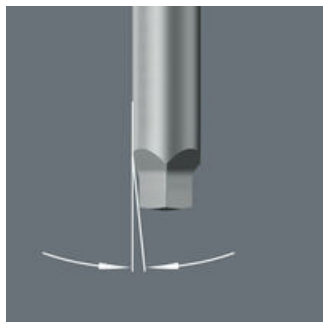

868/4 V Bity s vnitřním čtyřhranem, # 2 x 152 mm

Bity na šrouby s vnitřním čtyřhranem

Čárový kód:	4013288113641	Rozměr:	152x7x7 mm
Díl č.:	05060304001	Hmotnost:	33 g
Výrobek č.:	868/4 V	Země původu:	CZ
		Celní tarif č.:	82079030

- Na šrouby s vnitřním čtyřhranem
- S přidržovací funkcí
- Houževnaté provedení, pro univerzální použití
- Zabraňuje předčasnému zlomení profilu bitu
- Připojovací rozměr šestihranu 1/4" (řada připojení Wera 4)

Kvalitní bity na šrouby s vnitřním čtyřhranem s přidržovací funkcí. Šrouby jsou přidržovány na nářadí přitlačnou silou vyplývající z tlaku na plochu mezi profilem bitu a profilem šroubu. Houževnaté provedení, pro univerzální použití. Šestihran 1/4", vhodný pro držáky podle DIN ISO 1173-F 6,3.

Bity na šrouby s vnitřním čtyřhranem

Bity s přidržovací funkcí pro šrouby s vnitřním čtyřhranem

Bity V mají kónický profil. Takto vytvořená upínací síla bezpečně přidržuje šrouby Robertson na hrotu nástroje. Ideální při šroubování na těžko přístupných místech.