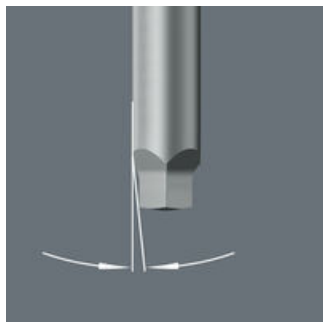

868/4 V Bity s vnitřním čtyřhranem, # 2 x 89 mm

Bity na šrouby s vnitřním čtyřhranem

Čárový kód:	4013288113634	Rozměr:	89x7x7 mm
Díl č.:	05060303001	Hmotnost:	19 g
Výrobek č.:	868/4 V	Země původu:	CZ
		Celní tarif č.:	82079030

- Na šrouby s vnitřním čtyřhranem
- S přidržovací funkcí
- Houževnaté provedení, pro univerzální použití
- Zabraňuje předčasnému zlomení profilu bitu
- Připojovací rozměr šestihranu 1/4" (řada připojení Wera 4)

Kvalitní bity na šrouby s vnitřním čtyřhranem s přidržovací funkcí. Šrouby jsou přidržovány na nářadí přitlačnou silou vyplývající z tlaku na plochu mezi profilem bitu a profilem šroubu. Houževnaté provedení, pro univerzální použití. Šestihran 1/4", vhodný pro držáky podle DIN ISO 1173-F 6,3.

Bity na šrouby s vnitřním čtyřhranem

Bity s přidržovací funkcí pro šrouby s vnitřním čtyřhranem

Bity V mají kónický profil. Takto vytvořená upínací síla bezpečně přidržuje šrouby Robertson na hrotu nástroje. Ideální při šroubování na těžko přístupných místech.