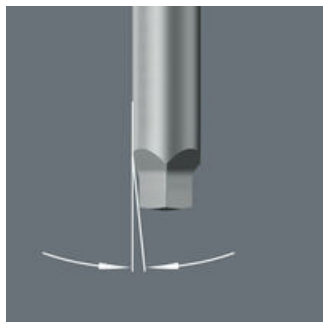

868/4 V Bity s vnitřním čtyřhranem, # 2 x 50 mm

Bity na šrouby s vnitřním čtyřhranem

Čárový kód:	4013288113610	Rozměr:	50x7x7 mm
Díl č.:	05060301001	Hmotnost:	11 g
Výrobek č.:	868/4 V	Země původu:	CZ
		Celní tarif č.:	82079030

- Na šrouby s vnitřním čtyřhranem
- S přidržovací funkcí
- Houževnaté provedení, pro univerzální použití
- Zabraňuje předčasnému zlomení profilu bitu
- Připojovací rozměr šestihranu 1/4" (řada připojení Wera 4)

Kvalitní bity na šrouby s vnitřním čtyřhranem s přidržovací funkcí. Šrouby jsou přidržovány na nářadí přitlačnou silou vyplývající z tlaku na plochu mezi profilem bitu a profilem šroubu. Houževnaté provedení, pro univerzální použití. Šestihran 1/4", vhodný pro držáky podle DIN ISO 1173-F 6,3.

Bity na šrouby s vnitřním čtyřhranem

Bity s přidržovací funkcí pro šrouby s vnitřním čtyřhranem

Bity V mají kónický profil. Takto vytvořená upínací síla bezpečně přidržuje šrouby Robertson na hrotu nástroje. Ideální při šroubování na těžko přístupných místech.