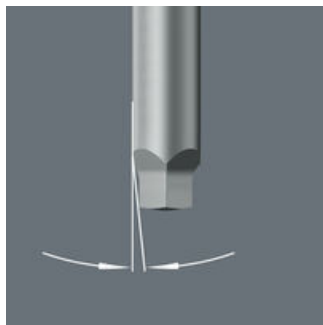

- Na šrouby s vnitřním čtyřhranem
- S přidržovací funkcí
- Houževnaté provedení, pro univerzální použití
- Zabraňuje předčasnému zlomení profilu bitu
- Připojovací rozměr šestihranu 1/4" (řada připojení Wera 4)

Kvalitní bity na šrouby s vnitřním čtyřhranem s přidržovací funkcí. Šrouby jsou přidržovány na nářadí přitlačnou silou vyplývající z tlaku na plochu mezi profilem bitu a profilem šroubu. Houževnaté provedení, pro univerzální použití. Šestihran 1/4", vhodný pro držáky podle DIN ISO 1173-F 6,3.

Bity na šrouby s vnitřním čtyřhranem

Bity s přidržovací funkcí pro šrouby s vnitřním čtyřhranem

Bity V mají kónický profil. Takto vytvořená upínací síla bezpečně přidržuje šrouby Robertson na hrotu nástroje. Ideální při šroubování na těžko přístupných místech.