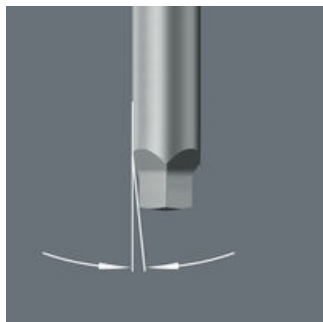

- Na šrouby s vnitřním čtyřhranem
- S přidržovací funkcí
- Houževnaté provedení, pro univerzální použití
- Zabraňuje předčasnému zlomení profilu bitu
- Připojovací rozměr šestihranu 1/4" (řada připojení Wera 4)

Kvalitní bity na šrouby s vnitřním čtyřhranem s přidržovací funkcí. Šrouby jsou přidržovány na nářadí přitlačnou silou vyplývající z tlaku na plochu mezi profilem bitu a profilem šroubu. Houževnaté provedení, pro univerzální použití. Šestihran 1/4", vhodný pro držáky podle DIN ISO 1173-F 6,3.

Bity na šrouby s vnitřním čtyřhranem

Bity s přidržovací funkcí pro šrouby s vnitřním čtyřhranem

Bity V mají kónický profil. Takto vytvořená upínací síla bezpečně přidržuje šrouby Robertson na hrotu nástroje. Ideální při šroubování na těžko přístupných místech.