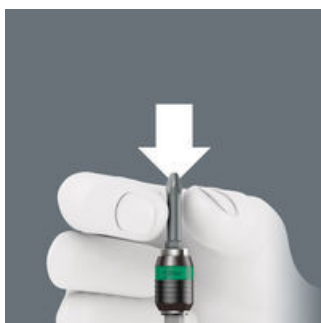

### Nemagnetické provedení

Provedení: Nemagnetické

### Rapid-in a self-lock

Bit lze zasadit do držáku bez manipulace s upínacím pouzdem. Jakmile je bit nasazen na šroub, samočinně se zajistí a sedí bezpečně, bez výkyvu.