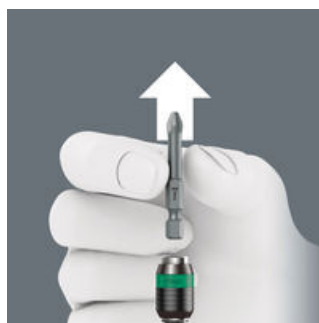

Rapid-out

K výměně bitu stačí upínací pouzdro jednoduše posunout dopředu: Mechanismus s pružinou vyzvedne bit z magnetů a odblokuje nástroj. Bit lze bez problémů vyjmout. Zvláště užitečné: Bez problému lze vyměňovat i nejmenší velikosti bitů i bez použití dalších pomocných nástrojů.