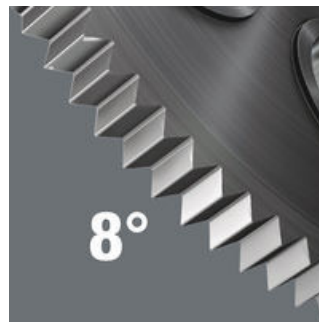

Jemné ozubení

44dílné jemné ozubení. Velká časová úspora při šroubování. Jemné ozubení pro přesnou práci.