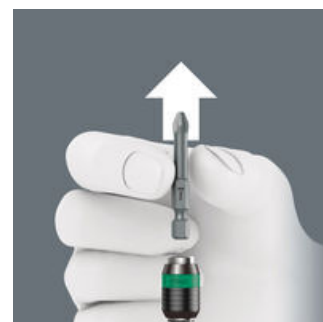

Rapid-out

K výměně bitu stačí upínací pouzdro jednoduše posunout dopředu: Mechanismus s pružinou vyzvedne bit z magnetů a odblokuje nástroj. Bit lze bez problémů vyjmout. Zvláště užitečné: Bez problému lze vyměňovat i nejmenší velikosti bitů i bez použití dalších pomocných nástrojů.

Weblink

<https://products.wera.de/cs/kraftform_kompakt_kraftform_kompakt_with_ratchet_function_fine_tooth_system_for_precision_work_kk_pistol_ra.html>

Wera - KK Pistol RA
05051030001 - 4013288180360

Wera Werkzeuge GmbH
Korzter Straße 21-25
D-42349 Wuppertal
Tel: +49 (0)2 02 / 40 45-0
E-Mail: info@wera.de