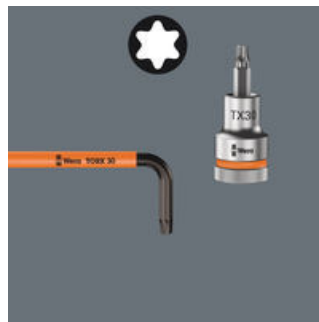

Úhlový klíč Wera s opláštěním bužírkou na ochranu prstů. Díky tomu ergonomická a příjemná rukojeť i při nízkých teplotách. Povrchová úprava BlackLaser zajišťuje vynikající ochranu povrchu i proti korozi a dlouhou životnost. Laserem vypálené, a díky tomu trvalé, označení velikosti na úhlovém klíči pro snadné vyhledávání.

Zástrčné klíče TORX®

Úhlové klíče s umělohmotným opláštěním

Úhlové klíče s umělohmotným opláštěním jsou vyrobeny z kulatého materiálu s příjemným úchopem. Opláštění zpřijemňuje práci i za nízkých teplot a zvyšuje její bezpečnost. Vysoká ochrana proti korozi díky speciální povrchové úpravě BlackLaser. Kontrastní popis hadicového opláštění pomáhá při rozpoznání velikosti a usnadňuje nalezení nářadí.

Označení velikosti

Všechny úhlové klíče jsou díky svému označení velikosti rychle na dosah; úhlové klíče "Take it easy" navíc ještě mají barevné kódování.

Identifikátor nářadí Take it easy

Rozlišovací identifikátor Take it easy slouží k jednoduchému a rychlému vyhledání vhodného nástroje, podle jeho rozměru. Pro šrouby s vnitřním šestihranem jsou k dispozici úhlové klíče (inbus), bity, nástavce Zyklop. Pro šrouby a matice s vnějším šestihranem jsou k dispozici klíče Joker, standardní nastavce i nástavce s přidržovací funkcí Zyklop. Pro šrouby s vnitřním profilem TORX® jsou k dispozici úhlové klíče, bity, nástavce Zyklop.