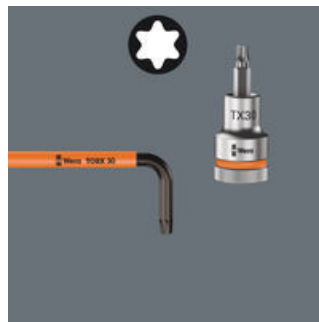

Úhlové klíče s umělohmotným opláštěním jsou vyrobeny z kulatého materiálu s příjemným úchopem. Opláštění zpřijemňuje práci i za nízkých teplot a zvyšuje její bezpečnost. Vysoká ochrana proti korozi díky speciální povrchové úpravě BlackLaser. Kontrastní popis hadicového opláštění pomáhá při rozpoznání velikosti a usnadňuje nalezení nářadí.

Označení velikosti

Všechny úhlové klíče jsou díky svému označení velikosti rychle na dosah; úhlové klíče "Take it easy" navíc ještě mají barevné kódování.

Identifikátor nářadí Take it easy

Rozlišovací identifikátor Take it easy slouží k jednoduchému a rychlému vyhledání vhodného nástroje, podle jeho rozměru. Pro šrouby s vnitřním šestihranem jsou k dispozici úhlové klíče (inbus), bity, nástavce Zyklop. Pro šrouby a matice s vnějším šestihranem jsou k dispozici klíče Joker, standardní nastavce i nástavce s přidržovací funkcí Zyklop. Pro šrouby s vnitřním profilem TORX® jsou k dispozici úhlové klíče, bity, nástavce Zyklop.