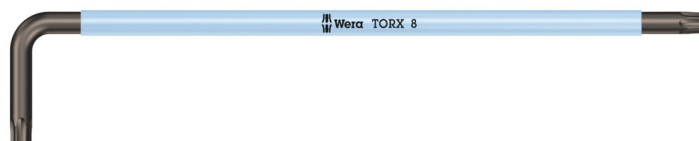

# 967 SXL Zástrčný klíč TORX® Multicolour, dlouhý, TX 8 x 90 mm

Zástrčné klíče TORX®

<b>Čárový kód:</b>	4013288194275	<b>Rozměr:</b>	93x20x4 mm
<b>Díl č.:</b>	05024481001	<b>Hmotnost:</b>	6 g
<b>Výrobek č.:</b>	967 SXL TORX® Multicolour	<b>Země původu:</b>	CZ
		<b>Celní tarif č.:</b>	82041100

- Identifikátor Take it easy: Barevné rozlišovací označení rozměru nástroje
- Úhlový klíč na šrouby s vnitřním profilem TORX®
- Barevné kódování, opláštění bužírkou příjemné na dotyk, i při nízkých teplotách
- Dlouhé provedení
- Zinkově fosfátovaný

Úhlový klíč Wera s opláštěním bužírkou na ochranu prstů. Díky tomu ergonomická a příjemná rukojeť i při nízkých teplotách. Povrchová úprava BlackLaser zajišťuje vynikající ochranu povrchu i proti korozi a dlouhou životnost. Laserem vypálené, a díky tomu trvalé, označení velikosti na úhlovém klíči pro snadné vyhledávání.