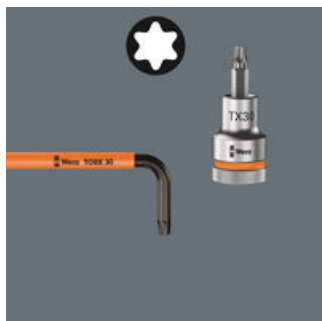

Úhlové klíče s umělohmotným opláštěním

Úhlový klíč na šrouby s vnitřním profilem TORX® a TORX® s čepem (BO = díra)

Úhlové klíče s umělohmotným opláštěním jsou vyrobeny z kulatého materiálu s příjemným úchopem. Opláštění zpřijemňuje práci i za nízkých teplot a zvyšuje její bezpečnost. Vysoká ochrana proti korozi díky speciální povrchové úpravě BlackLaser. Kontrastní popis hadicového opláštění pomáhá při rozpoznání velikosti a usnadňuje nalezení náradí.

TORX® B0

Konstruován, aby zamezil nedovolenému povolování bezpečnostních šroubení. Aby nebylo možné používat "běžné" náradí TORX®, jsou šrouby ve svém funkčním profilu vybaveny vyčnívajícím čepem. Ten se zachytí v otvoru náradí TORX® B0 a bezpečnostní šroubení lze povolit. Takové bezpečnostní šrouby jsou například v mnoha elektrických přístrojích, které mohou demontovat a opravovat výhradně vyškolení kvalifikovaní pracovníci.

TORX® s kulovou hlavou

Díky kulovitým funkčním profilům je možné vychýlení i naklonění osy náradí vůči ose šroubu, takže lze šroubovat takřikajíc "za rohem".

Označení velikosti

Všechny úhlové klíče jsou díky svému označení velikosti rychle na dosah; úhlové klíče "Take it easy" navíc ještě mají barevné kódování.

Identifikátor náradí Take it easy

Rozlišovací identifikátor Take it easy slouží k jednoduchému a rychlému vyhledání vhodného nástroje, podle jeho rozměru. Pro šrouby s vnitřním šestihranem jsou k dispozici úhlové klíče (inbus), bity, nástavce Zyklop. Pro šrouby a matice s vnějším šestihranem jsou k dispozici klíče Joker, standardní nástavce i nástavce s přidržovací funkcí Zyklop. Pro šrouby s vnitřním profilem TORX® jsou k dispozici úhlové klíče, bity, nástavce Zyklop.