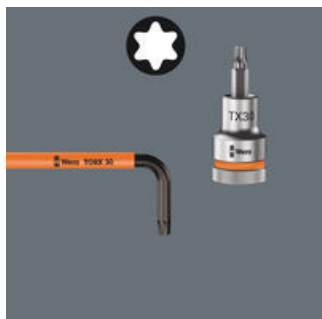

Úhlový klíč Wera s opláštěním bužírkou na ochranu prstů. Díky tomu ergonomická a příjemná rukojeť i při nízkých teplotách. Na jedné straně profil TORX® BO: Díra v bitu a čep v šroubu TORX® s dírou zabraňuje nedovolenému povolení. Bezpečnostní šroubování Kulový tvar profilu umožňuje bezpečnou práci i v těžko dosažitelných montážních polohách. Povrchová úprava BlackLaser zajišťuje vynikající ochranu povrchu i proti korozi a dlouhou životnost. Laserem vypálené, a díky tomu trvalé, označení velikosti na úhlovém klíči pro snadné vyhledávání.

TORX® BO

Konstruován, aby zamezil nedovolenému povolování bezpečnostních šroubení. Aby nebylo možné používat "běžné" náradí TORX®, jsou šrouby ve svém funkčním profilu vybaveny vyčnívajícím čepem. Ten se zachytí v otvoru náradí TORX® BO a bezpečnostní šroubení lze povolit. Takové bezpečnostní šrouby jsou například v mnoha elektrických přístrojích, které mohou demontovat a opravovat výhradně vyškolení kvalifikovaní pracovníci.

TORX® s kulovou hlavou

Díky kulovitým funkčním profilům je možné vychýlení i naklonění osy náradí vůči ose šroubu, takže lze šroubovat takřikajíc "za rohem".

Označení velikosti

Všechny úhlové klíče jsou díky svému označení velikosti rychle na dosah; úhlové klíče "Take it easy" navíc ještě mají barevné kódování.

Identifikátor náradí Take it easy

Rozlišovací identifikátor Take it easy slouží k jednoduchému a rychlému vyhledání vhodného nástroje, podle jeho rozměru. Pro šrouby s vnitřním šestihranem jsou k dispozici úhlové klíče (inbus), bity, nástavce Zyklop. Pro šrouby a matice s vnějším šestihranem jsou k dispozici klíče Joker, standardní nástavce i nástavce s přidržovací funkcí Zyklop. Pro šrouby s vnitřním profilem TORX® jsou k dispozici úhlové klíče, bity, nástavce Zyklop.