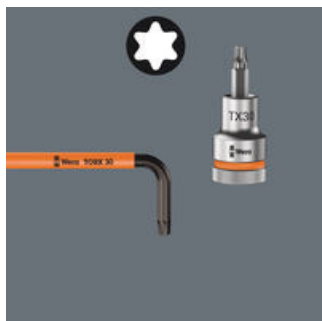

Úhlový klíč Wera s opláštěním bužírkou na ochranu prstů. Díky tomu ergonomická a příjemná rukojeť i při nízkých teplotách. Na jedné straně profil TORX® BO: Díra v bitu a čep v šroubu TORX® s dírou zabráňuje nedovolenému povolení. Bezpečnostní šroubování Kulový tvar profilu umožňuje bezpečnou práci i v těžko dosažitelných montážních polohách. Povrchová úprava BlackLaser zajišťuje vynikající ochranu povrchu i proti korozi a dlouhou životnost. Laserem vypálené, a díky tomu trvalé, označení velikosti na úhlovém klíči pro snadné vyhledávání.

TORX® BO

Konstruován, aby zamezil nedovolenému povolování bezpečnostních šroubení. Aby nebylo možné používat "běžné" náradí TORX®, jsou šrouby ve svém funkčním profilu vybaveny vyčnívajícím čepem. Ten se zachytí v otvoru náradí TORX® BO a bezpečnostní šroubení lze povolit. Takové bezpečnostní šrouby jsou například v mnoha elektrických přístrojích, které mohou demontovat a opravovat výhradně vyškolení kvalifikovaní pracovníci.

TORX® s kulovou hlavou

Díky kulovitým funkčním profilům je možné vychýlení i naklonění osy náradí vůči ose šroubu, takže lze šroubovat takřikajíc "za rohem".

Označení velikosti

Všechny úhlové klíče jsou díky svému označení velikosti rychle na dosah; úhlové klíče "Take it easy" navíc ještě mají barevné kódování.

Identifikátor náradí Take it easy

Rozlišovací identifikátor Take it easy slouží k jednoduchému a rychlému vyhledání vhodného nástroje, podle jeho rozměru. Pro šrouby s vnitřním šestihranem jsou k dispozici úhlové klíče (inbus), bity, nástavce Zyklop. Pro šrouby a matice s vnějším šestihranem jsou k dispozici klíče Joker, standardní nástavce i nástavce s přidržovací funkcí Zyklop. Pro šrouby s vnitřním profilem TORX® jsou k dispozici úhlové klíče, bity, nástavce Zyklop.