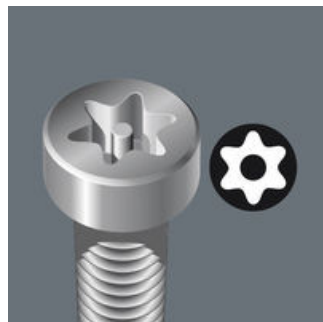

Úhlový klíč s plastovým opláštěním (SPKL) z kulatého materiálu příjemného na dotyk. Opláštění umožňuje práci i při nízkých teplotách a chrání prsty před mrazem. Všechny úhlové klíče jsou díky označení velikosti hned po ruce. Odolný materiál držáku zaručuje bezpečné skladování úhlových klíčů a jejich snadné vyjímání. Na šrouby TORX® a TORX® BO (s dírou)

TORX® BO

Úhlový klíč na šrouby s vnitřním profilem TORX® a TORX® s čepem (BO = díra)

Konstruován, aby zamezil nedovolenému povolování bezpečnostních šroubení. Aby nebylo možné používat "běžné" nářadí TORX®, jsou šrouby ve svém funkčním profilu vybaveny vyčnívajícím čepem. Ten se zachytí v otvoru nářadí TORX® BO a bezpečnostní šroubení lze povolit. Takové bezpečnostní šrouby jsou například v mnoha elektrických přístrojích, které mohou demontovat a opravovat výhradně vyškolení kvalifikovaní pracovníci.

TORX® s kulovou hlavou

Díky kulovitým funkčním profilům je možné vychýlení i naklonění osy nářadí vůči ose šroubu, takže lze šroubovat takřkajíc "za rohem".

Spona s magnetizačním zařízením

Často pomáhá, když se šroub přidrží k úhlovému klíči magnetickou silou. Spony Wera s magnetizačním přístrojem umožňují proto obratem ruky zmagnetizovat nebo odmagnetizovat úhlové klíče.