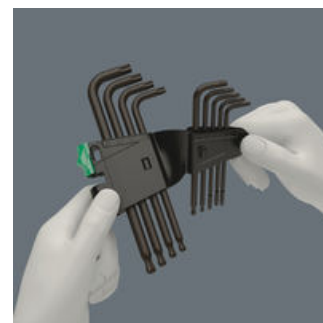

Sada kvalitních úhlových klíčů na šrouby s vnitřním TORX®. Částečně s kulovou hlavou: kulový tvar profilu umožňuje bezpečnou práci i v těžko dosažitelných montážních polohách. Povrchová úprava BlackLaser zajišťuje vynikající ochranu povrchu i proti korozi a dlouhou životnost. Laserem vypálené, a díky tomu trvalé, označení velikosti na úhlovém klíči pro snadné vyhledávání. V praktickém držáku z odolného materiálu pro trvalé a bezpečné skladování úhlových klíčů a jejich snadné vyjímání.

**TORX® s kulovou hlavou**

**Označení velikosti**

**Vynikající povrchová ochrana**

**Bezpečné držení a snadné odebírání**

Díky kulovitému funkčnímu profilům je možné vychýlení i naklonění osy nářadí vůči ose šroubu, takže lze šroubovat takřkajíc "za rohem".

Všechny úhlové klíče jsou díky svému označení velikosti rychle na dosah; úhlové klíče "Take it easy" navíc ještě mají barevné kódování.

Úhlové klíče s povrchovou úpravou BlackLaser pro vynikající povrchovou ochranu a dlouhou životnost.

Odolný materiál držáku zaručuje bezpečné skladování úhlových klíčů a jejich snadné vyjímání

**Weblink**

[https://products.wera.de/cs/l-keys\\_l-keys\\_for\\_torx\\_screws\\_967\\_9\\_tx\\_1.html](https://products.wera.de/cs/l-keys_l-keys_for_torx_screws_967_9_tx_1.html)