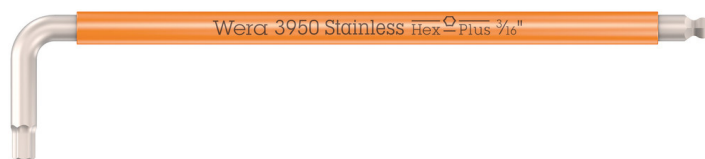

# 3950 SPKL Multicolour Imperial úhlový klíč, palcový, nerezová ocel, 3/16" x 154 mm

Zástrčné klíče na šrouby s vnitřním šestihranem

Čárový kód:	4013288221438	Rozměr:	154x27x8 mm
Díl č.:	05022854001	Hmotnost:	41 g
Výrobek č.:	3950 SPKL Multicolour Imperial	Země původu:	CZ
		Celní tarif č.:	82041100

- Úhlový klíč na šrouby s vnitřním šestihranem
- Úhlové klíče z nerezové oceli s potřebnou tvrdostí brání vzniku cizí rzi.
- Hex-Plus zajišťuje delší životnost šroubů s vnitřním šestihranem
- Opláštění bužírkou příjemné na dotyk, i při nízkých teplotách
- S šestihranem a kulovou hlavou na dlouhém ramenu

Kvalitní úhlový klíč na palcové šrouby s vnitřním šestihranem z nerezové oceli od firmy Wera. Nerezová ocel zabraňuje přenosu cizí rzi. Profil Hex-Plus umožňuje větší styčné plochy v hlavě šroubu. Tím se snižuje vrubový efekt na minimum a destrukce hlavy šroubu je prakticky vyloučena. S šestihranem a kulovou hlavou na dlouhém ramenu: Díky kulovitým profilům lze vychýlit nebo natočit osu nářadí vůči ose šroubu, takže se může šroubovat "za roh". Identifikátor nářadí "Take it easy" s barevným označením podle velikostí.