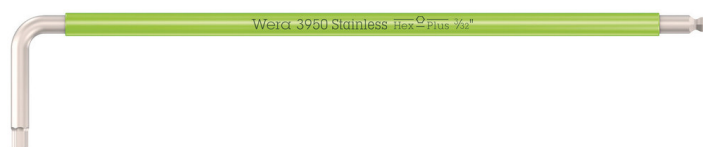

# 3950 SPKL Multicolour Imperial úhlový klíč, palcový, nerezová ocel, 3/32" x 112 mm

Zástrčné klíče na šrouby s vnitřním šestihranem

Čárový kód:	4013288221469	Rozměr:	112x19x4 mm
Díl č.:	05022851001	Hmotnost:	8 g
Výrobek č.:	3950 SPKL Multicolour Imperial	Země původu:	CZ
		Celní tarif č.:	82041100

- Úhlový klíč na šrouby s vnitřním šestihranem
- Úhlové klíče z nerezové oceli s potřebnou tvrdostí brání vzniku cizí rzi.
- Hex-Plus zajišťuje delší životnost šroubů s vnitřním šestihranem
- Opláštění bužírkou příjemné na dotyk, i při nízkých teplotách
- S šestihranem a kulovou hlavou na dlouhém ramenu

Kvalitní úhlový klíč na palcové šrouby s vnitřním šestihranem z nerezové oceli od firmy Wera. Nerezová ocel zabraňuje přenosu cizí rzi. Profil Hex-Plus umožňuje větší styčné plochy v hlavě šroubu. Tím se snižuje vrubový efekt na minimum a destrukce hlavy šroubu je prakticky vyloučena. S šestihranem a kulovou hlavou na dlouhém ramenu: Díky kulovitým profilům lze vychýlit nebo natočit osu nářadí vůči ose šroubu, takže se může šroubovat "za roh". Identifikátor nářadí "Take it easy" s barevným označením podle velikostí.