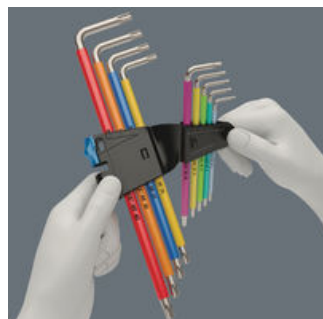

Bezpečné držení a snadné odebírání

Materiál klipu nepodléhající opotřebení zaručuje bezpečné přidržení úhlových klíčů a zároveň jdou i snadno vyndávat.

Weblink

<https://products.wera.de/cs/l-keys_l-keys_for_torx_screws_3967_9_tx_sxl_multicolour_hf_stainless_1.html>

Wera - 3967/9 TX SXL Multicolour HF Stainless 1
05022689001 - 4013288207128

Wera Werkzeuge GmbH
Korzter Straße 21-25
D-42349 Wuppertal
Tel: +49 (0)2 02 / 40 45-0
E-Mail: info@wera.de