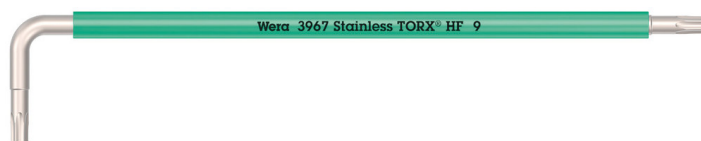

**3967 SXL HF Zástrčný klíč TORX® Multicolour s přidržovací funkcí, dlouhý,  
nerezová ocel, TX 9 x 101 mm**  
Zástrčné klíče TORX®

<b>Čárový kód:</b>	4013288207142	<b>Rozměr:</b>	104x19x4 mm
<b>Díl č.:</b>	05022681001	<b>Hmotnost:</b>	7 g
<b>Výrobek č.:</b>	3967 SXL HF TORX® Multicolour	<b>Země původu:</b>	CZ
		<b>Celní tarif č.:</b>	82041100

- Úhlový klíč na šrouby s vnitřním profilem TORX®
- Přidržovací funkce na dlouhém profilu udržuje šrouby bezpečně na nářadí
- Obzvláště vysoká odolnost proti korozi díky provedení z vakuově kalené, zmrazené nerezové oceli
- Na omak příjemné plastové opláštění s identifikátorem nářadí "Take it easy": barevné označení podle velikostí

Vysoce kvalitní nerezový čtvercový klíč pro vnitřní šrouby TORX®. Úhlové klíče jsou díky vakuově kalené, zmrazené nerezové oceli velmi odolné vůči korozi a nedochází tak k přenosu cizí koroze na šroubové spoje z nerezové oceli. S přidržovací funkcí na dlouhém profilu: Prostřednictvím síly sevření z přitlaku ploch mezi profilem bitu a profilem šroubu drží šrouby bezpečně na nářadí. S extra dlouhým profilem pro práce v hlubokých pozicích. Na omak příjemné plastové opláštění usnadňuje šroubování také při nízkých teplotách. "Take it easy" identifikátor nářadí s barevným označením podle velikostí.