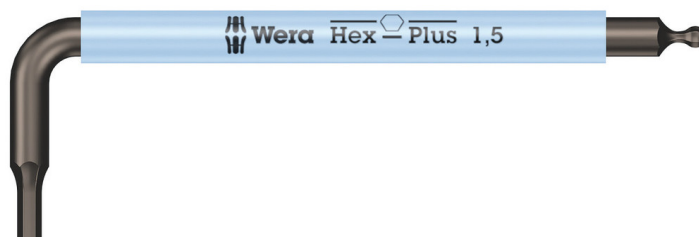

Zástrčné klíče na šrouby s vnitřním šestihranem

Čárový kód:	4013288211910	Rozměr:	53x18x4 mm
Díl č.:	05022678001	Hmotnost:	3 g
Výrobek č.:	950 SPKS Multicolour	Země původu:	CZ
		Celní tarif č.:	82041100

- Úhlový klíč na šrouby s vnitřním šestihranem
- Hex-Plus zajišťuje delší životnost šroubů s vnitřním šestihranem
- Barevné kódování, opláštění bužirkou příjemné na dotyk, i při nízkých teplotách
- S šestihranem a kulovou hlavou na dlouhém ramenu
- Otěruvzdorné označení rukojeti

Kvalitní úhlový klíč Wera s barevným kódováním, komfortním opláštěním bužirkou. Nářadí je díky tomu hned po ruce a ergonomická a příjemná rukojeť chrání ruce i při nízkých teplotách. Úhlový klíč s Hex-Plus-profil: Nabízí větší opěrné plochy v hlavě šroubu. Účinek zaříznutí je tím redukován na minimum, zničení hlavy šroubu je téměř eliminováno. Kulička na dlouhém rameni dovoluje bezpečnou práci také v náročných polohách montáže. Ošetření povrchu BlackLaser se stará o vynikající ochranu povrchu (také před korozi) a dlouhou životnost. Laserované a tím otěruvzdorné označení velikosti na úhlových klíčích pro rychlý přístup.