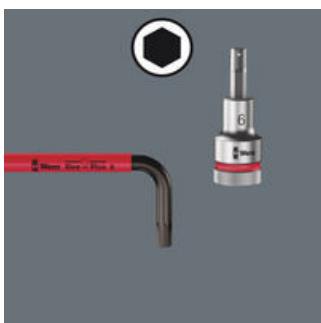

Kvalitní úhlový klíč Wera s barevným kódováním, komfortním opláštěním bužírkou. Nářadí je díky tomu hned po ruce a ergonomická a příjemná rukojeť chrání ruce i při nízkých teplotách. Úhlový klíč s Hex-Plus-profil: Nabízí větší opěrné plochy v hlavě šroubu. Účinek zařiznutí je tím redukován na minimum, zničení hlavy šroubu je téměř eliminováno. Kulička na dlouhém rameni dovoluje bezpečnou práci také v náročných polohách montáže. Ošetření povrchu BlackLaser se stará o vynikající ochranu povrchu (také před korozi) a dlouhou životnost. Laserované a tím otěruvzdorné označení velikosti na úhlových klíčích pro rychlý přístup.

Úhlové klíče z kulatého materiálu lépe sedí v ruce a umožňují dlouhodobou a bezbolestnou práci. Opláštění z umělé hmoty je navíc příjemné na dotek právě při nízkých teplotách. Výrazný popis na plášti umožňuje snadší vyhledání náradí.

Hex-Plus

Šrouby s vnitřním šestihranem jsou problematické, protože dosedací plochy, přes které se přenáší síla z náradí na šroub, jsou velmi úzké. Důsledek: Hlava šroubu se může zničit. Nářadí Hex-Plus má větší kontaktní plochy, které tomu brání! Současně mohou být přeneseny až o 20 % vyšší krouticí momenty. Je dobré vědět: Nářadí Hex-Plus je vhodné do všech standardních šroubů s vnitřním šestihranem!

Kulová hlava

Díky kulovitým funkčním profilům je možné vychýlení i naklonění osy náradí vůči ose šroubu, takže lze šroubovat takřkajíc "za rohem".

Identifikátor náradí Take it easy

Rozlišovací identifikátor Take it easy slouží k jednoduchému a rychlému vyhledání vhodného nástroje, podle jeho rozměru. Pro šrouby s vnitřním šestihranem jsou k dispozici úhlové klíče (inbus), bity, nástavce Zyklop. Pro šrouby a matice s vnějším šestihranem jsou k dispozici klíče Joker, standardní nástavce i nástavce s přidržovací funkcí Zyklop. Pro šrouby s vnitřním profilem TORX® jsou k dispozici úhlové klíče, bity, nástavce Zyklop.