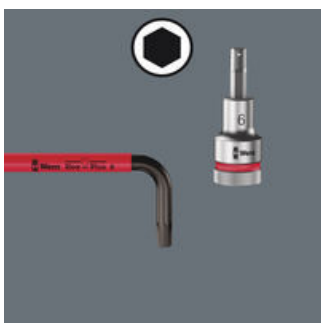

Kvalitní úhlový klíč Wera s barevným kódováním, komfortním opláštěním bužirkou. Náradí je díky tomu hned po ruce a ergonomická a příjemná rukojeť chrání ruce i při nízkých teplotách. Úhlový klíč s Hex-Plus-profil: Nabízí větší opěrné plochy v hlavě šroubu. Účinek zařiznutí je tím redukován na minimum, zničení hlavy šroubu je téměř eliminováno. Kulička na dlouhém rameni dovoluje bezpečnou práci také v náročných polohách montáže. Ošetření povrchu BlackLaser se stará o vynikající ochranu povrchu (také před korozi) a dlouhou životnost. Laserované a tím otěruvzdorné označení velikosti na úhlových klíčích pro rychlý přístup.

Úhlové klíče z kulatého materiálu lépe sedí v ruce a umožňují dlouhodobou a bezbolestnou práci. Opláštění z umělé hmoty je navíc příjemné na dotek právě při nízkých teplotách. Výrazný popis na plášti umožňuje snadší vyhledání náradí.

Hex-Plus

Šrouby s vnitřním šestihranem jsou problematické, protože dosedací plochy, přes které se přenáší síla z náradí na šroub, jsou velmi úzké. Důsledek: Hlava šroubu se může zničit. Nářadí Hex-Plus má větší kontaktní plochy, které tomu brání! Současně mohou být přeneseny až o 20 % vyšší krouticí momenty. Je dobré vědět: Nářadí Hex-Plus je vhodné do všech standardních šroubů s vnitřním šestihranem!

Kulová hlava

Díky kulovitým funkčním profilům je možné vychýlení i naklonění osy náradí vůči ose šroubu, takže lze šroubovat takřkajíc "za rohem".

Identifikátor náradí Take it easy

Rozlišovací identifikátor Take it easy slouží k jednoduchému a rychlému vyhledání vhodného nástroje, podle jeho rozměru. Pro šrouby s vnitřním šestihranem jsou k dispozici úhlové klíče (inbus), bity, nástavce Zyklop. Pro šrouby a matice s vnějším šestihranem jsou k dispozici klíče Joker, standardní nástavce i nástavce s přídržovací funkcí Zyklop. Pro šrouby s vnitřním profilem TORX® jsou k dispozici úhlové klíče, bity, nástavce Zyklop.