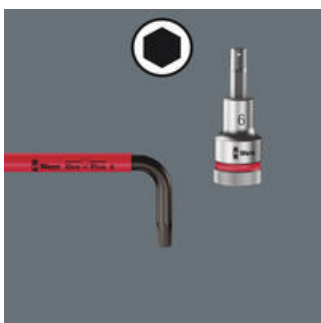

Kvalitní úhlový klíč Wera s barevným kódováním, komfortním opláštěním bužirkou. Nářadí je díky tomu hned po ruce a ergonomická a příjemná rukojeť chrání ruce i při nízkých teplotách. Úhlový klíč s Hex-Plus-profil: Nabízí větší opěrné plochy v hlavě šroubu. Účinek zaříznutí je tím redukován na minimum, zničení hlavy šroubu je téměř eliminováno. Kulička na dlouhém rameni dovoluje bezpečnou práci také v náročných polohách montáže. Ošetření povrchu BlackLaser se stará o vynikající ochranu povrchu (také před korozí) a dlouhou životnost. Laserované a tím otěruvzdorné označení velikosti na úhlových klíčích pro rychlý přístup.

Úhlové klíče z kulatého materiálu lépe sedí v ruce a umožňují dlouhodobou a bezbolestnou práci. Opláštění z umělé hmoty je navíc příjemné na dotek právě při nízkých teplotách. Výrazný popis na plášti umožňuje snadší vyhledání náradí.

Hex-Plus

Šrouby s vnitřním šestihranem jsou problematické, protože dosedací plochy, přes které se přenáší síla z náradí na šroub, jsou velmi úzké. Důsledek: Hlava šroubu se může zničit. Nářadí Hex-Plus má větší kontaktní plochy, které tomu brání! Současně mohou být přeneseny až o 20 % vyšší krouticí momenty. Je dobré vědět: Nářadí Hex-Plus je vhodné do všech standardních šroubů s vnitřním šestihranem!

Kulová hlava

Díky kulovitým funkčním profilům je možné vychýlení i naklonění osy náradí vůči ose šroubu, takže lze šroubovat takřkajíc "za rohem".

Identifikátor náradí Take it easy

Rozlišovací identifikátor Take it easy slouží k jednoduchému a rychlému vyhledání vhodného nástroje, podle jeho rozměru. Pro šrouby s vnitřním šestihranem jsou k dispozici úhlové klíče (inbus), bity, nástavce Zyklop. Pro šrouby a matice s vnějším šestihranem jsou k dispozici klíče Joker, standardní nástavce i nástavce s přidržovací funkcí Zyklop. Pro šrouby s vnitřním profilem TORX® jsou k dispozici úhlové klíče, bity, nástavce Zyklop.