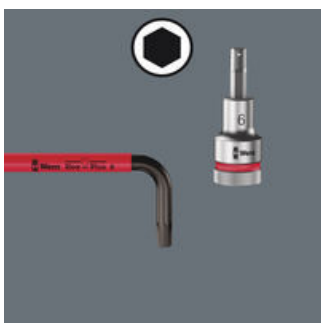

Identifikátor náradí Take it easy

Rozlišovací identifikátor Take it easy slouží k jednoduchému a rychlému vyhledání vhodného nástroje, podle jeho rozměru. Pro šrouby s vnitřním šestihranem jsou k dispozici úhlové klíče (inbus), bity, nástavce Zyklop. Pro šrouby a matice s vnějším šestihranem jsou k dispozici klíče Joker, standardní nástavce i nástavce s přidržovací funkcí Zyklop. Pro šrouby s vnitřním profilem TORX® jsou k dispozici úhlové klíče, bity, nástavce Zyklop.

Weblink

<https://products.wera.de/cs/l-keys_l-keys_for_hexagon_socket_screws_950_spks_multicolour.html>

Wera - 950 SPKS Multicolour
05022672001 - 4013288211941

Wera Werkzeuge GmbH
Korzter Straße 21-25
D-42349 Wuppertal
Tel: +49 (0)2 02 / 40 45-0
E-Mail: info@wera.de