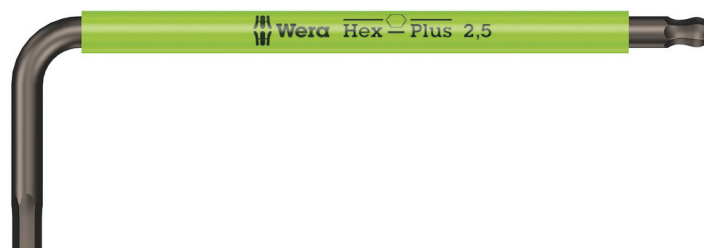

## Zástrčné klíče na šrouby s vnitřním šestihranem

<b>Čárový kód:</b>	4013288211927	<b>Rozměr:</b>	59x20x4 mm
<b>Díl č.:</b>	05022671001	<b>Hmotnost:</b>	4 g
<b>Výrobek č.:</b>	950 SPKS Multicolour	<b>Země původu:</b>	CZ
		<b>Celní tarif č.:</b>	82041100

- Úhlový klíč na šrouby s vnitřním šestihranem
- Hex-Plus zajišťuje delší životnost šroubů s vnitřním šestihranem
- Barevné kódování, opláštění bužírkou příjemné na dotyk, i při nízkých teplotách
- S šestihranem a kulovou hlavou na dlouhém ramenu
- Otěruvzdorné označení rukojeti

Kvalitní úhlový klíč Wera s barevným kódováním, komfortním opláštěním bužírkou. Nářadí je díky tomu hned po ruce a ergonomická a příjemná rukojeť chrání ruce i při nízkých teplotách. Úhlový klíč s Hex-Plus-profil: Nabízí větší opěrné plochy v hlavě šroubu. Účinek zařiznutí je tím redukován na minimum, zničení hlavy šroubu je téměř eliminováno. Kulička na dlouhém rameni dovoluje bezpečnou práci také v náročných polohách montáže. Ošetření povrchu BlackLaser se stará o vynikající ochranu povrchu (také před korozi) a dlouhou životnost. Laserované a tím otěruvzdorné označení velikosti na úhlových klíčích pro rychlý přístup.