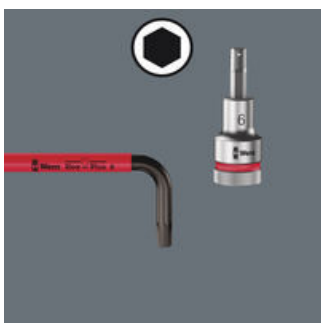

Kvalitní úhlový klíč Wera s barevným kódováním, komfortním opláštěním bužirkou. Nářadí je díky tomu hned po ruce a ergonomická a příjemná rukojeť chrání ruce i při nízkých teplotách. Úhlový klíč s Hex-Plus-profil: Nabízí větší opěrné plochy v hlavě šroubu. Účinek zaříznutí je tím redukován na minimum, zničení hlavy šroubu je téměř eliminováno. Kulička na dlouhém rameni dovoluje bezpečnou práci také v náročných polohách montáže. Ošetření povrchu BlackLaser se stará o vynikající ochranu povrchu (také před korozi) a dlouhou životnost. Laserované a tím otěruvzdorné označení velikosti na úhlových klíčích pro rychlý přístup.

Úhlové klíče z kulatého materiálu lépe sedí v ruce a umožňují dlouhodobou a bezbolestnou práci. Opláštění z umělé hmoty je navíc příjemné na dotek právě při nízkých teplotách. Výrazný popis na plášti umožňuje snadší vyhledání náradí.

Hex-Plus

Šrouby s vnitřním šestihranem jsou problematické, protože dosedací plochy, přes které se přenáší síla z náradí na šroub, jsou velmi úzké. Důsledek: Hlava šroubu se může zničit. Nářadí Hex-Plus má větší kontaktní plochy, které tomu brání! Současně mohou být přeneseny až o 20 % vyšší krouticí momenty. Je dobré vědět: Nářadí Hex-Plus je vhodné do všech standardních šroubů s vnitřním šestihranem!

Kulová hlava

Díky kulovitým funkčním profilům je možné vychýlení i naklonění osy náradí vůči ose šroubu, takže lze šroubovat takřkajíc "za rohem".

Identifikátor náradí Take it easy

Rozlišovací identifikátor Take it easy slouží k jednoduchému a rychlému vyhledání vhodného nástroje, podle jeho rozměru. Pro šrouby s vnitřním šestihranem jsou k dispozici úhlové klíče (inbus), bity, nástavce Zyklop. Pro šrouby a matice s vnějším šestihranem jsou k dispozici klíče Joker, standardní nástavce i nástavce s přidržovací funkcí Zyklop. Pro šrouby s vnitřním profilem TORX® jsou k dispozici úhlové klíče, bity, nástavce Zyklop.