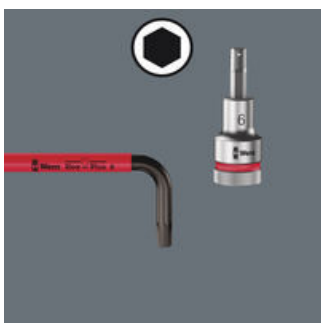

Kvalitní úhlový klíč Wera s komfortní bužirkou v odpovídající barvě. Díky tomu je nářadí rychle po ruce a ergonomická a příjemná rukojeť chrání ruce i při nízkých teplotách. Profil Hex Plus zajišťuje větší kontaktní plochy v hlavě šroubu. Tím se snižuje vrubový účinek na minimum, téměř je eliminováno zničení hlavy šroubu. Kulový tvar profilu umožňuje bezpečnou práci i v těžko dosažitelných montážních polohách. Povrchová úprava BlackLaser zajišťuje vynikající ochranu povrchu i proti korozi a dlouhou životnost. Laserem vypálené, a díky tomu trvalé, označení velikosti na úhlovém klíči pro snadné vyhledávání.

Hex-Plus

Šrouby s vnitřním šestihranem jsou problematické, protože dosedací plochy, přes které se přenáší síla z náradí na šroub, jsou velmi úzké. Důsledek: Hlava šroubu se může zničit. Nářadí Hex-Plus má větší kontaktní plochy, které tomu brání! Současně mohou být přeneseny až o 20 % vyšší krouticí momenty. Je dobré vědět: Nářadí Hex-Plus je vhodné do všech standardních šroubů s vnitřním šestihranem!

Kulová hlava

Díky kulovitým funkčním profilům je možné vychýlení i naklonění osy náradí vůči ose šroubu, takže lze šroubovat takřkajíc "za rohem".

Identifikátor náradí Take it easy

Rozlišovací identifikátor Take it easy slouží k jednoduchému a rychlému vyhledání vhodného nástroje, podle jeho rozměru. Pro šrouby s vnitřním šestihranem jsou k dispozici úhlové klíče (inbus), bity, nástavce Zyklop. Pro šrouby a matice s vnějším šestihranem jsou k dispozici klíče Joker, standardní nástavce i nástavce s přidržovací funkcí Zyklop. Pro šrouby s vnitřním profilem TORX® jsou k dispozici úhlové klíče, bity, nástavce Zyklop.