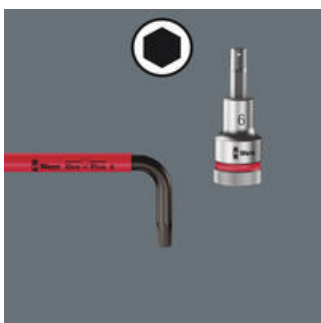

Kvalitní úhlový klíč Wera s komfortní bužírkou v odpovídající barvě. Díky tomu je nářadí rychle po ruce a ergonomická a příjemná rukojeť chrání ruce i při nízkých teplotách. Profil Hex Plus zajišťuje větší kontaktní plochy v hlavě šroubu. Tím se snižuje vrubový účinek na minimum, téměř je eliminováno zničení hlavy šroubu. Kulový tvar profilu umožňuje bezpečnou práci i v těžko dosažitelných montážních polohách. Povrchová úprava BlackLaser zajišťuje vynikající ochranu povrchu i proti korozi a dlouhou životnost. Laserem vypálené, a díky tomu trvalé, označení velikosti na úhlovém klíči pro snadné vyhledávání.

Úhlové klíče z kulatého materiálu lépe sedí v ruce a umožňují dlouhodobou a bezbolestnou práci. Opláštění z umělé hmoty je navíc příjemné na dotek právě při nízkých teplotách. Výrazný popis na plášti umožňuje snadší vyhledání náradí.

Hex-Plus

Šrouby s vnitřním šestihranem jsou problematické, protože dosedací plochy, přes které se přenáší síla z náradí na šroub, jsou velmi úzké. Důsledek: Hlava šroubu se může zničit. Nářadí Hex-Plus má větší kontaktní plochy, které tomu brání! Současně mohou být přeneseny až o 20 % vyšší krouticí momenty. Je dobré vědět: Nářadí Hex-Plus je vhodné do všech standardních šroubů s vnitřním šestihranem!

Kulová hlava

Díky kulovitým funkčním profilům je možné vychýlení i naklonění osy náradí vůči ose šroubu, takže lze šroubovat takřkajíc "za rohem".

Identifikátor náradí Take it easy

Rozlišovací identifikátor Take it easy slouží k jednoduchému a rychlému vyhledání vhodného nástroje, podle jeho rozměru. Pro šrouby s vnitřním šestihranem jsou k dispozici úhlové klíče (inbus), bity, nástavce Zyklop. Pro šrouby a matice s vnějším šestihranem jsou k dispozici klíče Joker, standardní nástavce i nástavce s přidržovací funkcí Zyklop. Pro šrouby s vnitřním profilem TORX® jsou k dispozici úhlové klíče, bity, nástavce Zyklop.