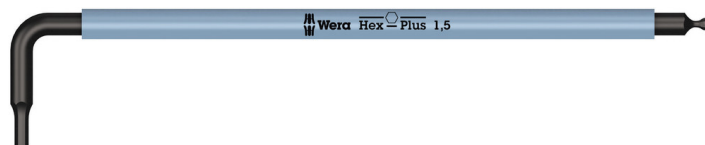

## Zástrčné klíče na šrouby s vnitřním šestihranem

|                    |                      |                        |            |
|--------------------|----------------------|------------------------|------------|
| <b>Čárový kód:</b> | 4013288167842        | <b>Rozměr:</b>         | 93x17x4 mm |
| <b>Díl č.:</b>     | 05022600001          | <b>Hmotnost:</b>       | 6 g        |
| <b>Výrobek č.:</b> | 950 SPKL Multicolour | <b>Země původu:</b>    | CZ         |
|                    |                      | <b>Celní tarif č.:</b> | 82041100   |

- Úhlový klíč na šrouby s vnitřním šestihranem
- Hex-Plus zajišťuje delší životnost šroubů s vnitřním šestihranem
- Barevné kódování, opláštění bužírkou příjemné na dotyk, i při nízkých teplotách
- S šestihranem a kulovou hlavou na dlouhém ramenu
- Otěruvzdorné označení rukojeti

Kvalitní úhlový klíč Wera s komfortní bužírkou v odpovídající barvě. Díky tomu je nářadí rychle po ruce a ergonomická a příjemná rukojeť chrání ruce i při nízkých teplotách. Profil Hex Plus zajišťuje větší kontaktní plochy v hlavě šroubu. Tím se snižuje vrubový účinek na minimum, téměř je eliminováno zničení hlavy šroubu. Kulový tvar profilu umožňuje bezpečnou práci i v těžko dosažitelných montážních polohách. Povrchová úprava BlackLaser zajišťuje vynikající ochranu povrchu i proti korozi a dlouhou životnost. Laserem vypálené, a díky tomu trvalé, označení velikosti na úhlovém klíči pro snadné vyhledávání.