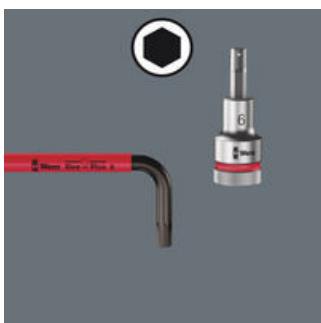

Identifikátor nářadí Take it easy

Rozlišovací identifikátor Take it easy slouží k jednoduchému a rychlému vyhledání vhodného nástroje, podle jeho rozměru. Pro šrouby s vnitřním šestihranem jsou k dispozici úhlové klíče (inbus), bity, nástavce Zyklop. Pro šrouby a matice s vnějším šestihranem jsou k dispozici klíče Joker, standardní nástavce i nástavce s přidržovací funkcí Zyklop. Pro šrouby s vnitřním profilem TORX® jsou k dispozici úhlové klíče, bity, nástavce Zyklop.

Weblink

<https://products.wera.de/cs/l-keys_l-keys_for_hexagon_socket_screws_950_spkl_multicolour.html>

Wera - 950 SPKL Multicolour
05022600001 - 4013288167842

Wera Werkzeuge GmbH
Korzter Straße 21-25
D-42349 Wuppertal
Tel: +49 (0)2 02 / 40 45-0
E-Mail: info@wera.de