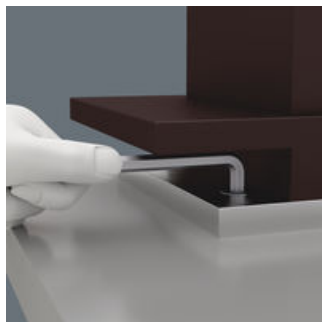

S extra krátkým ramenem

Každý uživatel zná své úhlové klíče s vlastnoručně uříznutými resp. ubroušenými krátkými rameny pro případy zvláště stísněných prostorů při šroubování. Takto upravené nářadí má tu nevýhodu, že na místě, kde byl materiál oddělen, neexistuje ochrana proti korozi, a za druhé - je možné, že vysokými teplotami při oddělování se materiál znehodnotil a je prakticky nepoužitelný.