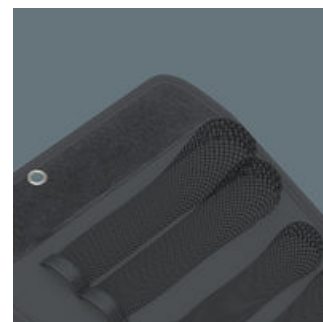

Kapsy ze síťoviny

V síťovaných kapsách je nářadí bezpečně a spolehlivě uloženo. Označení velikosti je vidět přes síťku.

Weblink

<https://www.wera.de/cs/05020385001>

Wera - 6007 Joker Imperial 8 Set 1
05020385001 - 4013288236333

Wera Werkzeuge GmbH
Korzter Straße 21-25
D-42349 Wuppertal
Tel: +49 (0)2 02 / 40 45-0
E-Mail: info@wera.de