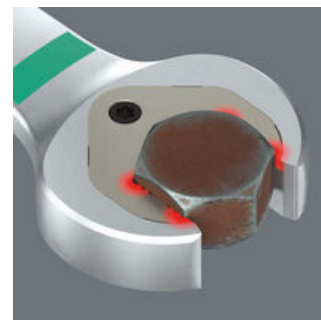

Díky chytré, robustní a profilované geometrii hlavy Jokeru s dvojitým šestihřannem je spojení šroubu a matice přiléhavé a klíč přesně sedí. Vyměnitelná, tvrzená kovová destička v otevřené části Jokeru se do šroubu zakousne extrémně tvrdými hroty. Obojí zabraňuje nepříjemnému proklouznutí i při vyšších utahovacích momentech.

Weblink

<https://www.wera.de/cs/05020385001>

Wera - 6007 Joker Imperial 8 Set 1
05020385001 - 4013288236333

Wera Werkzeuge GmbH
Korzter Straße 21-25
D-42349 Wuppertal
Tel: +49 (0)2 02 / 40 45-0
E-Mail: info@wera.de