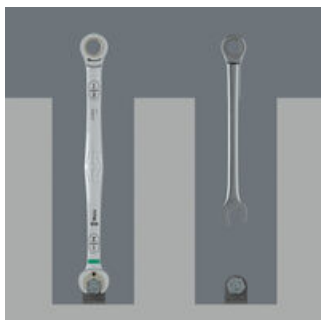

Geniální kombinace otevřeného klíče a ráčnového mechanismu v očku v dlouhém provedení. Pro šestihřanné hlavy šroubů a matic. Dlouhá páka umožňuje větší přenos síly. Dlouhá konstrukce také umožňuje lepší přístup k hluboko uloženým šroubovým spojům. S přídržovací funkcí díky kovové destičce v čelisti, která snižuje riziko ztráty šroubů a matic. Vyměnitelná kovová destička v čelisti zajišťuje šrouby a matice extra tvrdými zuby a snižuje riziko vyklouznutí. Integrovaný koncový doraz může zabránit sklouznutí hlavy šroubu směrem dolů a umožňuje použití vysokých utahovacích momentů. Dvojitá šestihřanná geometrie zajišťuje přesné spojení se šroubem nebo maticí a snižuje riziko prokluzu. Zpětný úhel otáčení pouze 30° na straně čelistí zabraňuje zdolhávajícímu otáčení klíče při šroubování. Ráčnový mechanismus na straně očka s mimořádně jemným ozubením 80 zubů pro flexibilitu i v těsných montážních prostorech. Speciální geometrie kování zajišťuje vysoký přenos utahovacího momentu a vysokou tuhost v ohybu. Vyrobeno z vysoce výkonné chrom-molybdenové oceli s nikl-chromovým povlakem pro vysokou ochranu proti korozi. S vyhledávačem nástrojů Take it easy: barevné značení podle velikosti a další laserem vyznačené informace o velikosti.