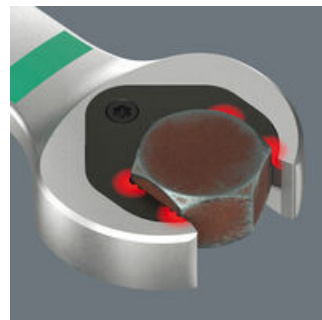

Dlouhé provedení

Dlouhé provedení otevřeného klíče umožňuje lepší přístup k hluboko uloženým šroubovým spojům.

S přidržovací funkcí pro šrouby a matice s šestihannou hlavou

Díky přidržovací funkci Jokeru dostanete matice a šrouby přímo a bezpečně na místo použití. Tam se lze rychle a bezpečně trefit do závitu. Efektivně lze zabránit upadnutí matice nebo šroubu. Odpadá tak časově náročné hledání.

Žádné sesmeknutí díky koncové zarážce

Díky koncové zarážce snižuje Joker nebezpečí sesmeknutí hlavy šroubu směrem dolů. Kromě toho lze při šroubování vyvinout mnohem větší sílu, protože se snižuje nebezpečí sesmeknutí.

Geometrie s dvojitým šestihannem

Díky chytré, robustní a profilované geometrii hlavy Jokeru s dvojitým šestihannem je spojení šroubu a matice přiléhavé a klíč přesně sedí. Vyměnitelná, tvrzená kovová destička v otevřené části Jokeru se do šroubu zakousne extrémně tvrdými hroty. Obojí zabraňuje nepříjemnému proklouznutí i při vyšších utahovacích momentech.