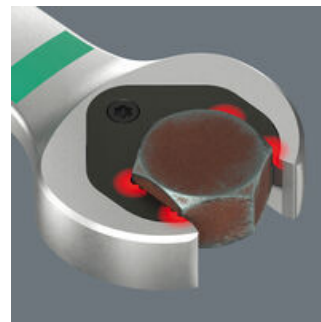

- Geniální kombinace otevřeného klíče a ráčnového mechanismu v očku v dlouhém provedení
- Dlouhá páka umožňuje přenos vyšších sil
- Lepší přístupnost pro hluboko uložené šroubové spoje
- Žádné sesmeknutí díky koncové zarážce
- S praktickou přídržovací funkcí kovové destičky na otevřené straně
- Zpětný úhel otáčení pouhých 30°
- Extrémně robustní očková ráčna
- Identifikátor náradí Take it easy: Barevné označení podle velikosti a přídatné laserové značení velikosti

Dlouhé provedení

Dlouhé provedení otevřeného klíče umožňuje lepší přístup k hlubokým uloženým šroubovým spojům.

S přídržovací funkcí pro šrouby a matice s šestihannou hlavou

Díky přídržovací funkci Jokeru dostanete matice a šrouby přímo a bezpečně na místo použití. Tam se lze rychle a bezpečně trefit do závitu. Efektivně lze zabránit upadnutí matice nebo šroubu. Odpadá tak časově náročné hledání.

Žádné sesmeknutí díky koncové zarážce

Díky koncové zarážce snižuje Joker nebezpečí sesmeknutí hlavy šroubu směrem dolů. Kromě toho lze při šroubování vyvinout mnohem větší sílu, protože se snižuje nebezpečí sesmeknutí.

Geometrie s dvojitým šestihranem

Díky chytré, robustní a profilované geometrii hlavy Jokeru s dvojitým šestihranem je spojení šroubu a matice přiléhavé a klíč přesně sedí. Vyměnitelná, tvrzená kovová destička v otevřené části Jokeru se do šroubu zakousne extrémně tvrdými hroty. Obojí zabraňuje nepříjemnému proklouznutí i při vyšších utahovacích momentech.