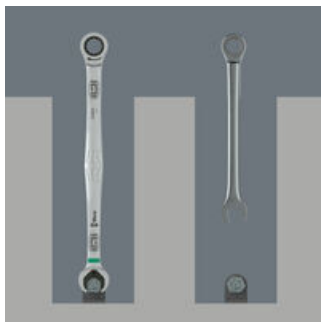

- Geniální kombinace otevřeného klíče a ráčnového mechanismu v očku v dlouhém provedení
- Dlouhá páka umožňuje přenos vyšších sil
- Lepší přístupnost pro hluboko uložené šroubové spoje
- Žádné sesmeknutí díky koncové zarážce
- S praktickou přídržovací funkcí kovové destičky na otevřené straně
- Zpětný úhel otáčení pouhých 30°
- Extrémně robustní očková ráčna
- Identifikátor náradí Take it easy: Barevné označení podle velikosti a přídatné laserové značení velikosti

Dlouhé provedení

Dlouhé provedení otevřeného klíče umožňuje lepší přístup k hlubokým uloženým šroubovým spojům.

S přídržovací funkcí pro šrouby a matice s šestihannou hlavou

Díky přídržovací funkci Jokeru dostanete matice a šrouby přímo a bezpečně na místo použití. Tam se lze rychle a bezpečně trefit do závitu. Efektivně lze zabránit upadnutí matice nebo šroubu. Odpadá tak časově náročné hledání.

Geometrie s dvojitým šestihranem

Díky chytré, robustní a profilované geometrii hlavy Jokeru s dvojitým šestihranem je spojení šroubu a matice přiléhavé a klíč přesně sedí. Vyměnitelná, tvrzená kovová destička v otevřené části Jokeru se do šroubu zakousne extrémně tvrdými hroty. Obojí zabraňuje nepříjemnému proklouznutí i při vyšších utahovacích momentech.

Ráčnový klíč s jemným ozubením

Ráčnová mechanika očkového klíče disponuje velmi jemným ozubením s 80 zuby a zajišťuje flexibilitu i v úzkých prostorech.

Identifikátor náradí Take it easy

Identifikátor náradí Take it easy s barevným označením podle velikosti a dalším laserovým značením velikosti - k jednoduché a rychlé identifikaci potřebného náradí.