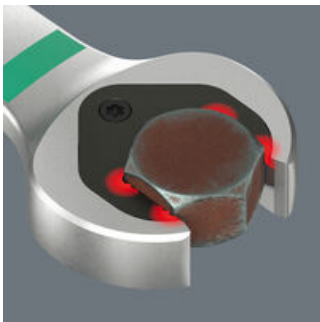

Geometrie s dvojitým šestihranem

Díky chytré, robustní a profilované geometrii hlavy Jokeru s dvojitým šestihranem je spojení šroubu a matice přiléhavé a klíč přesně sedí. Vyměnitelná, tvrzená kovová destička v otevřené části Jokeru se do šroubu zakousne extrémně tvrdými hroty. Obojí zabraňuje nepříjemnému proklouznutí i při vyšších utahovacích momentech.