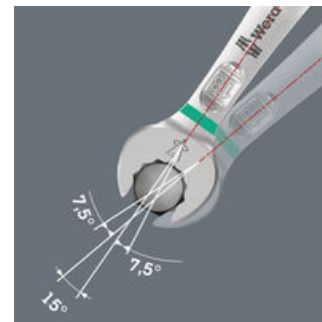

Pro menší úhel otáčení než 30°

Díky natočení otevřené strany o 7,5°, geometrii dvojitého šestihranu a přizpůsobenému používání (nasazení - šroubování - otočení - opětovné nasazení - šroubování - otočení atd.) lze řešit i takové situace při šroubování, které umožňují menší úhel otáčení než 30°.