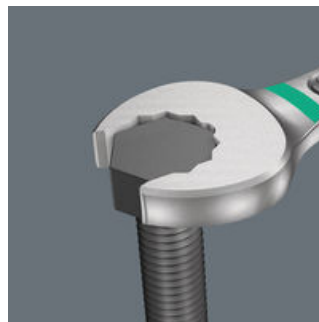

### 6005 Dvojitý otevřený klíč Joker

Čárový kód:	4013288224873	Rozměr:	112x55x17 mm
Díl č.:	05020310001	Hmotnost:	40 g
Výrobek č.:	6005 Joker Double	Země původu:	TW
		Celní tarif č.:	84661038

- Oboustranný klíč Joker
- Zvlášť vhodné pro úzká místa
- Speciální geometrie čelistí rozšiřuje možnosti použití nářadí
- Malý zpětný úhel v otevřené straně umožňuje "uchopit" šroub každých 15°
- Identifikátor Take it easy: Barevné rozlišovací označení rozměru nástroje

Protože jsou montážní prostory pro šroubování neustále těsnější, jsou zapotřebí nástroje, s nimiž mohou uživatelé úspěšně pracovat v těchto situacích. Stísněný prostor montáže vyžaduje další nasazovací body nářadí. Lze tedy otevřené klíče modifikovat tak, aby byly rozšířeny možnosti nasazení nářadí? Kombinace čelistí natočených o 7,5° a geometrie dvojitého šestihranu umožňuje zdvojení nasazovacích bodů. Při opakovaném otáčení klíče o 180° kolem podélné osy během šroubování existují čtyři možnosti nasazení a matice nebo hlavy šroubů je možné "uchopit" každých 15°. Klíč Joker 6005 s chytrou geometrií čelistí rozšiřuje spektrum použití v úzkých montážních místech. Příslušný nasazovací bod najde Joker 6005 po každé otočce v podstatě sám. Díky kvalitnímu zušlechťení povrchu je zajištěna vysoká a dlouhotrvající antikorozi ochrana. S identifikátorem nářadí Take it easy: barevné označení podle velikostí.

### Pro velmi úzká místa

Klíč s dvojitou otevřenou stranou Joker 6005 se speciální geometrií otevřené strany - natočené o 7,5° a s geometrií dvojitého šestihranu - zdvojnásobuje možnosti nasazení při opakovaném otáčení klíče o 180° kolem podélné osy. Matice nebo hlavy šroubů je možné "uchopit" každých 15°. Příslušný nasazovací bod najde Joker 6005 po každé otočce v podstatě sám.

### Geometrie s dvojitým šestihranem

Geometrie dvojitého šestihranu na otevřené straně klíče s dvojitou otevřenou stranou Joker 6005 zajišťuje tvarové spojení s hlavou šroubu nebo maticí a snižuje nebezpečí sesmeknutí.