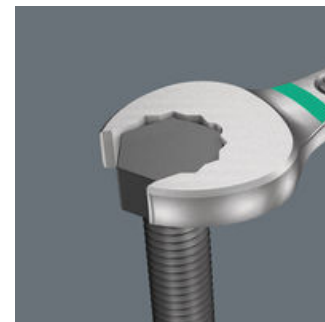

- Zvláště vhodné pro úzká místa
- Speciální geometrie čelistí rozšiřuje možnosti použití nářadí
- Malý zpětný úhel v otevřené straně umožňuje "uchopit" šroub každých 15°
- Štíhlá očková strana, natočená o 15°
- Vhodné v kombinaci s výrobky systému Wera 2go (možnost vzájemného připevnění suchými zipy)

Pro velmi úzká místa

Očkoplochý klíč Joker 6003 se speciální geometrií otevřené strany - natočené o 7,5° a s geometrií dvojitého šestihranu - zdvojnásobuje možnosti nasazení při opakovaném otáčení klíče o 180° kolem podélné osy. Matice nebo hlavy šroubů je možné "uchopit" každých 15°. Příslušnou polohu k nasazení klíče najde Joker 6003 po každé otočce v podstatě sám.

Joker 6003: Pro menší úhel otáčení než 30°

Díky natočení otevřené strany o 7,5°, geometrii dvojitého šestihranu a přizpůsobenému používání (nasazení - šroubování - otočení - opětovné nasazení - šroubování - otočení atd.) lze řešit i takové situace při šroubování, které umožňují menší úhel otáčení než 30°.

Geometrie s dvojitým šestihranem

Geometrie dvojitého šestihranu na otevřené a očkové straně zajišťuje tvarové spojení s hlavou šroubu nebo maticí a snižuje nebezpečí sesmeknutí.

Joker 6003: Zalomená očková strana