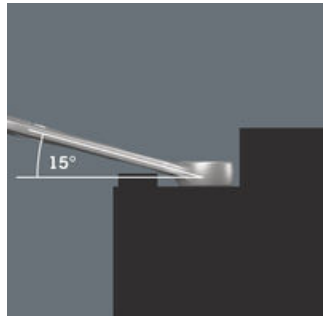

- Zvláště vhodné pro úzká místa
- Speciální geometrie čelistí rozšiřuje možnosti použití nářadí
- Malý zpětný úhel v otevřené straně umožňuje "uchopit" šroub každých 15°
- Štíhlá očková strana, natočená o 15°
- Vhodné v kombinaci s výrobky systému Wera 2go (možnost vzájemného připevnění suchými zipy)

Pro velmi úzká místa

Očkoplochý klíč Joker 6003 se speciální geometrií otevřené strany - natočené o 7,5° a s geometrií dvojitého šestihranu - zdvojnásobuje možnosti nasazení při opakovaném otáčení klíče o 180° kolem podélné osy. Matice nebo hlavy šroubů je možné "uchopit" každých 15°. Příslušnou polohu k nasazení klíče najde Joker 6003 po každé otočce v podstatě sám.

Joker 6003: Pro menší úhel otáčení než 30°

Díky natočení otevřené strany o 7,5°, geometrii dvojitého šestihranu a přizpůsobenému používání (nasazení - šroubování - otočení - opětovné nasazení - šroubování - otočení atd.) lze řešit i takové situace při šroubování, které umožňují menší úhel otáčení než 30°.

Geometrie s dvojitým šestihranem

Geometrie dvojitého šestihranu na otevřené a očkové straně zajišťuje tvarové spojení s hlavou šroubu nebo maticí a snižuje nebezpečí sesmeknutí.

Joker 6003: Zalomená očková strana