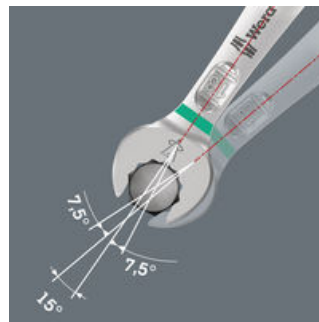

Joker 6003: Pro menší úhel otáčení než 30°

Díky natočení otevřené strany o 7,5°, geometrii dvojitého šestihranu a přizpůsobenému používání (nasazení - šroubování - otočení - opětovné nasazení - šroubování - otočení atd.) lze řešit i takové situace při šroubování, které umožňují menší úhel otáčení než 30°.