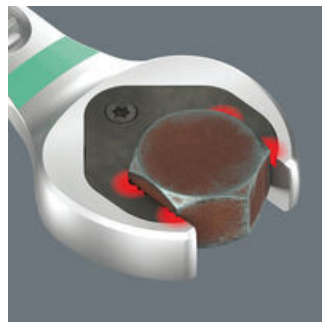

Geometrie s dvojitým šestihranem

Díky chytré, robustní a profilované geometrii hlavy Jokeru s dvojitým šestihranem je spojení šroubu a matice přiléhavé a klíč přesně sedí. Vyměnitelná, tvrzená kovová destička v otevřené části Jokeru se do šroubu zakusne extrémně tvrdými hroty. Obojí zabraňuje nepříjemnému proklouznutí i při vyšších utahovacích momentech.