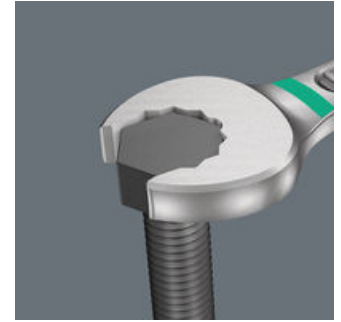

Protože se konstrukční prostory při šroubování neustále zužují, jsou zapotřebí nástroje, s nimiž mohou uživatelé úspěšně pracovat v těchto situacích. Úzké konstrukční prostory vyžadují další nasazovací body nástrojů. Lze tedy otevřené klíče modifikovat tak, aby se zvýšila možnost nasazení nástroje? Kombinace čelistí natočených o 7,5° a geometrie dvojitého šestihranu umožňuje zdvojení nasazovacích bodů. Při opakovaném otáčení klíče o 180° kolem podélné osy během šroubování existují čtyři možnosti nasazení a matice nebo hlavy šroubů je možné "uchopit" každých 15°. Klíč Joker 6003 s chytrou geometrií čelistí rozšiřuje spektrum použití v úzkých konstrukčních prostorech. Příslušný nasazovací bod najde Joker 6003 po každé otočce v podstatě sám. Štíhlá, a přesto robustní očková strana je vůči ose nářadí posunutá o 15°. Díky kvalitnímu zušlechťení povrchu je zajištěna vysoká a dlouhotrvající antikorozi ochrana. S identifikátorem nářadí Take it easy: Barevné označení podle velikostí. Pouzdra Joker jsou díky upínacímu systému na zadní straně vhodná k připevnění na stěnu, regál, v servisním vozidle a k systému Wera 2go.

Pro velmi úzká místa

Očkoplochý klíč Joker 6003 se speciální geometrií otevřené strany - natočené o 7,5° a s geometrií dvojitého šestihranu - zdvojnásobuje možnosti nasazení při opakovaném otáčení klíče o 180° kolem podélné osy. Matice nebo hlavy šroubů je možné "uchopit" každých 15°. Příslušnou polohu k nasazení klíče najde Joker 6003 po každé otočce v podstatě sám.

Geometrie s dvojitým šestihranem

Geometrie dvojitého šestihranu na otevřené a očkové straně zajišťuje tvarové spojení s hlavou šroubu nebo maticí a snižuje nebezpečí sesmeknutí.

Joker 6003: Zalomená očková strana