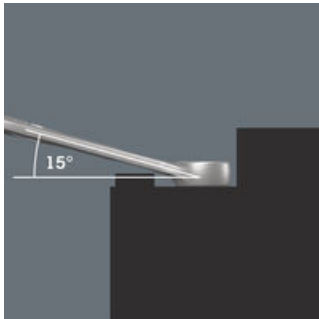

Čárový kód:	4013288214201	Rozměr:	297x100x65 mm
Díl č.:	05020241001	Hmotnost:	962 g
Výrobek č.:	6003 Joker 8 Imperial Set 1	Země původu:	CZ
		Celní tarif č.:	82041100

- Zvlášť vhodné pro úzká místa
- Speciální geometrie čelistí rozšiřuje možnosti použití nářadí
- Malý zpětný úhel v otevřené straně umožňuje "uchopit" šroub každých 15°
- Štíhlá očková strana, natočená o 15°
- Vhodné v kombinaci s výrobky systému Wera 2go (možnost vzájemného připevnění suchými zipy)

Pro velmi úzká místa

Očkoplochý klíč Joker 6003 se speciální geometrií otevřené strany - natočené o 7,5° a s geometrií dvojitého šestihranu - zdvojnásobuje možnosti nasazení při opakovaném otáčení klíče o 180° kolem podélné osy. Matice nebo hlavy šroubů je možné "uchopit" každých 15°. Příslušnou polohu k nasazení klíče najde Joker 6003 po každé otočce v podstatě sám.

Joker 6003: Pro menší úhel otáčení než 30°

Díky natočení otevřené strany o 7,5°, geometrii dvojitého šestihranu a přizpůsobenému používání (nasazení - šroubování - otočení - opětovné nasazení - šroubování - otočení atd.) lze řešit i takové situace při šroubování, které umožňují menší úhel otáčení než 30°.

Geometrie s dvojitým šestihranem

Geometrie dvojitého šestihranu na otevřené a očkové straně zajišťuje tvarové spojení s hlavou šroubu nebo maticí a snižuje nebezpečí sesmeknutí.

Joker 6003: Zalomená očková strana