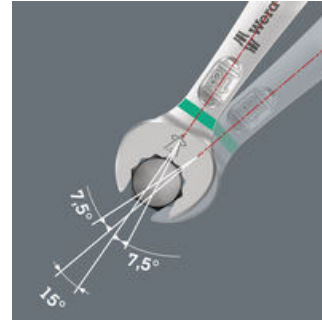

Joker 6003: Pro menší úhel otáčení než 30°

Díky natočení otevřené strany o 7,5°, geometrii dvojitého šestihranu a přizpůsobenému používání (nasazení - šroubování - otočení - opětovné nasazení - šroubování - otočení atd.) lze řešit i takové situace při šroubování, které umožňují menší úhel otáčení než 30°.