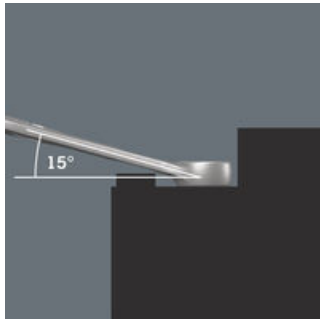

Joker 6003: Zalomená očková strana

Očková strana je vůči ose klíče zalomená pod úhlem 15°, aby nedocházelo k úrazům.