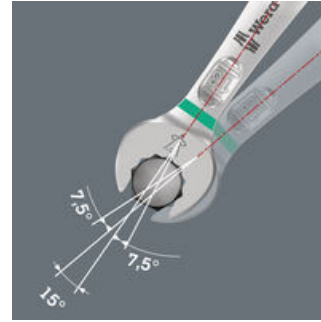

Joker 6003: Pro menší úhel otáčení než 30°

Díky natočení otevřené strany o 7,5°, geometrii dvojitého šestihranu a přizpůsobenému používání (nasazení - šroubování - otočení - opětovné nasazení - šroubování - otočení atd.) lze řešit i takové situace při šroubování, které umožňují menší úhel otáčení než 30°.