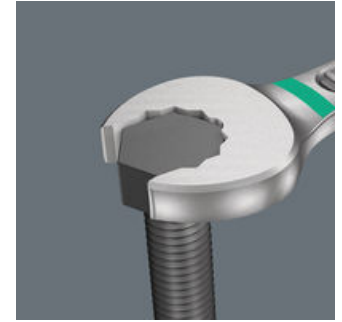

- Zvlášť vhodné pro úzká místa
- Speciální geometrie čelistí rozšiřuje možnosti použití nářadí
- Malý zpětný úhel v otevřené straně umožňuje "uchopit" šroub každých 15°
- Štíhlá očkovaná strana, natočená o 15°
- Vhodné v kombinaci s výrobky systému Wera 2go (možnost vzájemného připevnění suchými zipy)

Protože se konstrukční prostory při šroubování neustále zužují, jsou zapotřebí nástroje, s nimiž mohou uživatelé úspěšně pracovat v těchto situacích. Úzké konstrukční prostory vyžadují další nasazovací body nástrojů. Lze tedy otevřené klíče modifikovat tak, aby se zvýšila možnost nasazení nástroje? Kombinace čelistí natočených o 7,5° a geometrie dvojitého šestihranu umožňuje zdvojení nasazovacích bodů. Při opakovaném otáčení klíče o 180° kolem podélné osy během šroubování existují čtyři možnosti nasazení a matice nebo hlavy šroubů je možné "uchopit" každých 15°. Klíč Joker 6003 s chytrou geometrií čelistí rozšiřuje spektrum použití v úzkých konstrukčních prostorech. Příslušný nasazovací bod najde Joker 6003 po každé otočce v podstatě sám. Štíhlá, a přesto robustní očkovaná strana je vůči ose nářadí posunutá o 15°. Díky kvalitnímu zušlechťení povrchu je zajištěna vysoká a dlouhotrvající antikorozi ochrana. S identifikátorem nářadí Take it easy: Barevné označení podle velikostí. Pouzdra Joker jsou díky upínacímu systému na zadní straně vhodná k připevnění na stěnu, regál, v servisním vozidle a k systému Wera 2go.

## Pro velmi úzká místa

Očkoplochý klíč Joker 6003 se speciální geometrií otevřené strany - natočené o 7,5° a s geometrií dvojitého šestihranu - zdvojnásobuje možnosti nasazení při opakovaném otáčení klíče o 180° kolem podélné osy. Matice nebo hlavy šroubů je možné "uchopit" každých 15°. Příslušnou polohu k nasazení klíče najde Joker 6003 po každé otočce v podstatě sám.

## Geometrie s dvojitým šestihranem

Geometrie dvojitého šestihranu na otevřené a očkové straně zajišťuje tvarové spojení s hlavou šroubu nebo maticí a snižuje nebezpečí sesmeknutí.