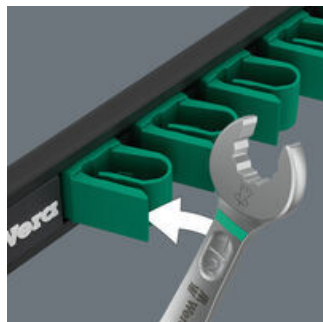

- Palcový
- 8dílná sada
- Lišta bezpečně drží na kovových površích díky silnému magnetu. Alternativně lze lištu také přišroubovat ke stěně.
- Svorky na liště zajišťují dokonalé držení nářadí
- Zvláště vhodné pro úzká místa
- Speciální geometrie čelistí rozšiřuje možnosti použití nářadí
- Malý zpětný úhel v otevřené straně umožňuje "uchopit" šroub každých 15°
- Štíhlá očková strana, natočená o 15°

Sada očkových a otevřených klíčů, 8dílná, palcový systém; na upínací liště. Kombinace čelistí klíče Joker 6003 natočených o 7,5° a geometrie dvojitého šestihranu umožňuje zdvojení bodů uchycení. Při opakovaném otáčení klíče o 180° kolem podélné osy během šroubování existují čtyři možnosti nasazení a matice nebo hlavy šroubů je možné "uchopit" každých 15°. Díky tomu je šroubování mnohem snazší, zejména ve stísněných montážních prostorech. Štíhlá, a přesto robustní očková strana je vůči ose nářadí posunutá o 15°. Díky kvalitnímu zušlechťení povrchu je zajištěna vysoká a dlouhotrvající antikorozi ochrana. S identifikátorem nářadí Take it easy: Barevné označení podle velikostí. Svorky na liště zajišťují dokonalé držení nářadí. Lišta bezpečně drží na kovových površích díky silnému magnetu. Alternativně lze lištu také přišroubovat ke stěně.

Weblink

https://products.wera.de/cs/joker_6003_joker_combination_wrench_open_end_with_return_angle_of_just_15_when_things_get_tight_9642.html

Wera - 9642
05020235001 - 4013288229878

Wera Werkzeuge GmbH
Korzter Straße 21-25
D-42349 Wuppertal
Tel: +49 (0)2 02 / 40 45-0
E-Mail: info@wera.de

Upínací lišta z vysoce kvalitního hliníkového profilu nabízí prostor až pro 11 očkoplochých klíčů. Nářadí je pevně uchyceno silnými upínacími pružinami.

Drží díky magnetické síle

Díky silnému magnetu lze upínací lištu bezpečně připevnit ke kovovým povrchům.