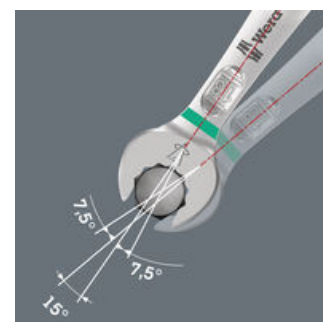

Upínací lišta z vysoce kvalitního hliníkového profilu nabízí prostor až pro 11 očkoplochých klíčů. Nářadí je pevně uchyceno silnými upínacími pružinami.

Drží díky magnetické síle

Díky silnému magnetu lze upínací lištu bezpečně připevnit ke kovovým povrchům.

Upevnění pomocí šroubů

Lištu lze také přišroubovat ke stěně.

Pro velmi úzká místa

Očkoplochý klíč Joker 6003 se speciální geometrií otevřené strany - natočené o 7,5° a s geometrií dvojitěho šestihranu - zdvojnásobuje možnosti nasazení při opakovaném otáčení klíče o 180° kolem podélné osy. Matice nebo hlavy šroubů je možné "uchopit" každých 15°. Příslušnou polohu k nasazení klíče najde Joker 6003 po každé otočce v podstatě sám.

Geometrie s dvojitým šestihranem

Geometrie dvojitěho šestihranu na otevřené a očkové straně zajišťuje tvarové spojení s hlavou šroubu nebo maticí a snižuje nebezpečí sesmeknutí.

Joker 6003: Zalomená očková strana

Očková strana je vůči ose klíče zalomená pod úhlem 15°, aby nedocházelo k úrazům.

Joker 6003: Pro menší úhel otáčení než 30°

Díky natočení otevřené strany o 7,5°, geometrii dvojitěho šestihranu a přizpůsobenému používání (nasazení - šroubování - otočení - opětovné nasazení - šroubování - otočení atd.) lze řešit i takové situace při šroubování, které umožňují menší úhel otáčení než 30°.