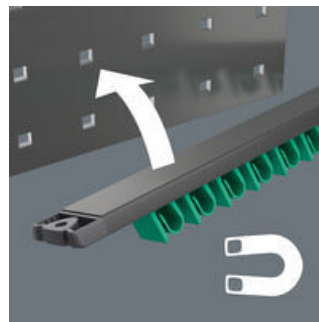

- Palcový
- 8dílná sada
- Lišta bezpečně drží na kovových površích díky silnému magnetu. Alternativně lze lištu také přišroubovat ke stěně.
- Svorky na liště zajišťují dokonalé držení nářadí
- Zvláště vhodné pro úzká místa
- Speciální geometrie čelistí rozšiřuje možnosti použití nářadí
- Malý zpětný úhel v otevřené straně umožňuje "uchopit" šroub každých 15°
- Štíhlá očková strana, natočená o 15°

9642 Magnetická lišta 6003 Joker Imperial 1 Sada očkových a otevřených klíčů, 8 dílný

6003 Očkoplochý klíč Joker - Otevřená strana se zpětným úhlem otáčení pouhých 15°. Když začne být těсно.

Bezpečné uchycení nářadí

Upínací lišta z vysoce kvalitního hliníkového profilu nabízí prostor až pro 11 očkoplochých klíčů. Nářadí je pevně uchyceno silnými upínacími pružinami.

Drží díky magnetické síle

Díky silnému magnetu lze upínací lištu bezpečně připevnit ke kovovým povrchům.

Upevnění pomocí šroubů

Lištu lze také přišroubovat ke stěně.

Pro velmi úzká místa

Očkoplochý klíč Joker 6003 se speciální geometrií otevřené strany - natočené o 7,5° a s geometrií dvojitěho šestihranu - zdvojnásobuje možnosti nasazení při opakovaném otáčení klíče o 180° kolem podélné osy. Matice nebo hlavy šroubů je možné "uchopit" každých 15°. Příslušnou polohu k nasazení klíče najde Joker 6003 po každé otočce v podstatě sám.