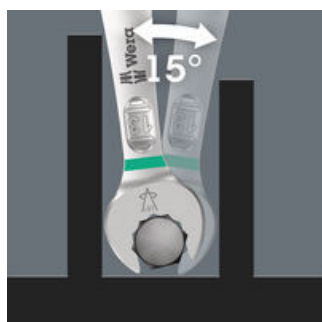

9642 Magnetická lišta 6003 Joker Imperial 1 Sada očkových a otevřených klíčů, 8 dílný

6003 Očkoplochý klíč Joker - Otevřená strana se zpětným úhlem otáčení pouhých 15°. Když začne být těсно.

Bezpečné uchycení nářadí

Upínací lišta z vysoce kvalitního hliníkového profilu nabízí prostor až pro 11 očkoplochých klíčů. Nářadí je pevně uchyceno silnými upínacími pružinami.

Drží díky magnetické síle

Díky silnému magnetu lze upínací lištu bezpečně připevnit ke kovovým povrchům.

Upevnění pomocí šroubů

Lištu lze také přišroubovat ke stěně.

Pro velmi úzká místa

Očkoplochý klíč Joker 6003 se speciální geometrií otevřené strany - natočené o 7,5° a s geometrií dvojitěho šestihranu - zdvojnásobuje možnosti nasazení při opakovaném otáčení klíče o 180° kolem podélné osy. Matice nebo hlavy šroubů je možné "uchopit" každých 15°. Příslušnou polohu k nasazení klíče najde Joker 6003 po každé otočce v podstatě sám.

Geometrie s dvojitým šestihranem

Geometrie dvojitěho šestihranu na otevřené a očkové straně zajišťuje tvarové spojení s hlavou šroubu nebo maticí a snižuje nebezpečí sesmeknutí.

Joker 6003: Zalomená očková strana