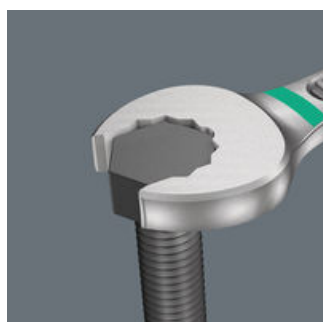

- Palcový
- 8dílná sada
- Lišta bezpečně drží na kovových površích díky silnému magnetu. Alternativně lze lištu také přišroubovat ke stěně.
- Svorky na liště zajišťují dokonalé držení nářadí
- Zvláště vhodné pro úzká místa
- Speciální geometrie čelistí rozšiřuje možnosti použití nářadí
- Malý zpětný úhel v otevřené straně umožňuje "uchopit" šroub každých 15°
- Štíhlá očková strana, natočená o 15°

Upínací lišta z vysoce kvalitního hliníkového profilu nabízí prostor až pro 11 očkoplochých klíčů. Nářadí je pevně uchyceno silnými upínacími pružinami.

Drží díky magnetické síle

Díky silnému magnetu lze upínací lištu bezpečně připevnit ke kovovým povrchům.

Upevnění pomocí šroubů

Lištu lze také přišroubovat ke stěně.

Pro velmi úzká místa

Očkoplochý klíč Joker 6003 se speciální geometrií otevřené strany - natočené o 7,5° a s geometrií dvojitěho šestihranu - zdvojnásobuje možnosti nasazení při opakovaném otáčení klíče o 180° kolem podélné osy. Matice nebo hlavy šroubů je možné "uchopit" každých 15°. Příslušnou polohu k nasazení klíče najde Joker 6003 po každé otočce v podstatě sám.

Geometrie s dvojitým šestihranem

Geometrie dvojitěho šestihranu na otevřené a očkové straně zajišťuje tvarové spojení s hlavou šroubu nebo maticí a snižuje nebezpečí sesmeknutí.

Joker 6003: Zalomená očková strana