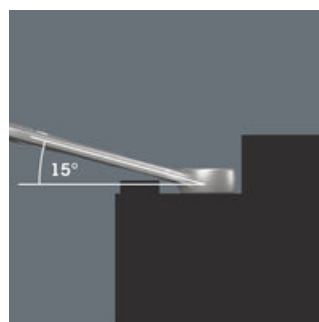

- Palcový
- 8dílná sada
- Lišta bezpečně drží na kovových površích díky silnému magnetu. Alternativně lze lištu také přišroubovat ke stěně.
- Svorky na liště zajišťují dokonalé držení nářadí
- Zvláště vhodné pro úzká místa
- Speciální geometrie čelistí rozšiřuje možnosti použití nářadí
- Malý zpětný úhel v otevřené straně umožňuje "uchopit" šroub každých 15°
- Štíhlá očková strana, natočená o 15°

Upínací lišta z vysoce kvalitního hliníkového profilu nabízí prostor až pro 11 očkoplochých klíčů. Nářadí je pevně uchyceno silnými upínacími pružinami.

Drží díky magnetické síle

Díky silnému magnetu lze upínací lištu bezpečně připevnit ke kovovým povrchům.

Upevnění pomocí šroubů

Lištu lze také přišroubovat ke stěně.

Pro velmi úzká místa

Očkoplochý klíč Joker 6003 se speciální geometrií otevřené strany - natočené o 7,5° a s geometrií dvojitěho šestihranu - zdvojnásobuje možnosti nasazení při opakovaném otáčení klíče o 180° kolem podélné osy. Matice nebo hlavy šroubů je možné "uchopit" každých 15°. Příslušnou polohu k nasazení klíče najde Joker 6003 po každé otočce v podstatě sám.

Geometrie s dvojitým šestihranem

Geometrie dvojitěho šestihranu na otevřené a očkové straně zajišťuje tvarové spojení s hlavou šroubu nebo maticí a snižuje nebezpečí sesmeknutí.

Joker 6003: Zalomená očková strana