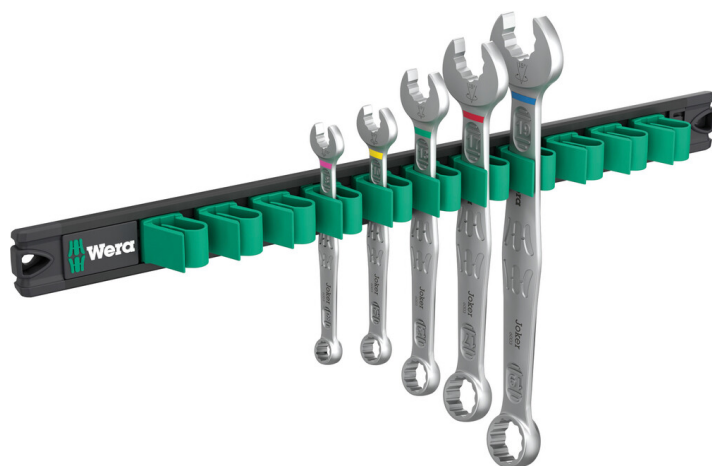

9641 Magnetická lišta 6003 Joker 2 Sada otevřených a očkových klíčů, 5 dílný

6003 Očkoplochý klíč Joker - Otevřená strana se zpětným úhlem otáčení pouhých 15°. Když začne být těsno.

Čárový kód:	4013288229854	Rozměr:	380x160x45 mm
Díl č.:	05020234001	Hmotnost:	946 g
Výrobek č.:	9641	Země původu:	CZ
		Celní tarif č.:	82041100

- 5dílná sada
- Lišta bezpečně drží na kovových površích díky silnému magnetu. Alternativně lze lištu také přišroubovat ke stěně.
- Svorky na liště zajišťují dokonalé držení nářadí
- Zvláště vhodné pro úzká místa
- Speciální geometrie čelistí rozšiřuje možnosti použití nářadí
- Malý zpětný úhel v otevřené straně umožňuje "uchopit" šroub každých 15°
- Štíhlá očková strana, natočená o 15°
- Identifikátor Take it easy: Barevné rozlišovací označení rozměru nástroje

Sada očkových a otevřených klíčů, 5dílná, metrický systém; na upínací liště. Kombinace čelistí klíče Joker 6003 natočených o 7,5° a geometrie dvojitého šestihranu umožňuje zdvojení bodů uchycení. Při opakovaném otáčení klíče o 180° kolem podélné osy během šroubování existují čtyři možnosti nasazení a matice nebo hlavy šroubů je možné "uchopit" každých 15°. Díky tomu je šroubování mnohem snazší, zejména ve stísněných montážních prostorech. Štíhlá, a přesto robustní očková strana je vůči ose nářadí posunutá o 15°. Díky kvalitnímu zušlechťení povrchu je zajištěna vysoká a dlouhotrvající antikorozi ochrana. S identifikátorem nářadí Take it easy: Barevné označení podle velikostí. Svorky na liště zajišťují dokonalé držení nářadí. Lišta bezpečně drží na kovových površích díky silnému magnetu. Alternativně lze lištu také přišroubovat ke stěně.