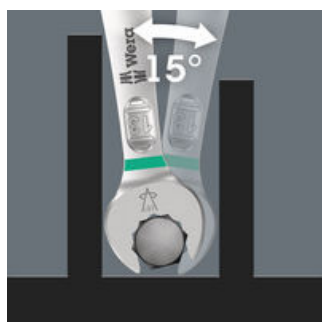

- 5dílná sada
- Lišta bezpečně drží na kovových površích díky silnému magnetu. Alternativně lze lištu také přišroubovat ke stěně.
- Svorky na liště zajišťují dokonalé držení nářadí
- Zvláště vhodné pro úzká místa
- Speciální geometrie čelistí rozšiřuje možnosti použití nářadí
- Malý zpětný úhel v otevřené straně umožňuje "uchopit" šroub každých 15°
- Štíhlá očková strana, natočená o 15°
- Identifikátor Take it easy: Barevné rozlišovací označení rozměru nástroje

Drží díky magnetické síle

Díky silnému magnetu lze upínací lištu bezpečně připevnit ke kovovým povrchům.

Upevnění pomocí šroubů

Lištu lze také přišroubovat ke stěně.

Pro velmi úzká místa

Očkoplochý klíč Joker 6003 se speciální geometrií otevřené strany - natočené o 7,5° a s geometrií dvojitého šestihranu - zdvojnásobuje možnosti nasazení při opakovaném otáčení klíče o 180° kolem podélné osy. Matice nebo hlavy šroubů je možné "uchopit" každých 15°. Příslušnou polohu k nasazení klíče najde Joker 6003 po každé otočce v podstatě sám.

Joker 6003: Pro menší úhel otáčení než 30°

Díky natočení otevřené strany o 7,5°, geometrii dvojitého šestihranu a přizpůsobenému používání (nasazení - šroubování - otočení - opětovné nasazení - šroubování - otočení atd.) lze řešit i takové situace při šroubování, které umožňují menší úhel otáčení než 30°.

Geometrie s dvojitým šestihranem

Geometrie dvojitého šestihranu na otevřené a očkové straně zajišťuje tvarové spojení s hlavou šroubu nebo maticí a snižuje nebezpečí sesmeknutí.

Joker 6003: Zalomená očková strana