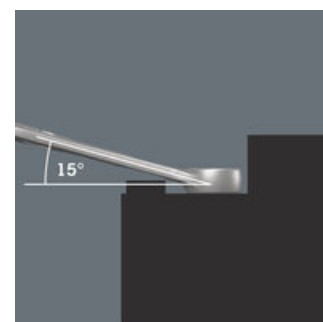

- 5dílná sada
- Lišta bezpečně drží na kovových površích díky silnému magnetu. Alternativně lze lištu také přišroubovat ke stěně.
- Svorky na liště zajišťují dokonalé držení nářadí
- Zvláště vhodné pro úzká místa
- Speciální geometrie čelistí rozšiřuje možnosti použití nářadí
- Malý zpětný úhel v otevřené straně umožňuje "uchopit" šroub každých 15°
- Štíhlá očková strana, natočená o 15°
- Identifikátor Take it easy: Barevné rozlišovací označení rozměru nástroje

Drží díky magnetické síle

Díky silnému magnetu lze upínací lištu bezpečně připevnit ke kovovým povrchům.

Upevnění pomocí šroubů

Lištu lze také přišroubovat ke stěně.

Pro velmi úzká místa

Očkoplochý klíč Joker 6003 se speciální geometrií otevřené strany - natočené o 7,5° a s geometrií dvojitého šestihranu - zdvojnásobuje možnosti nasazení při opakovaném otáčení klíče o 180° kolem podélné osy. Matice nebo hlavy šroubů je možné "uchopit" každých 15°. Příslušnou polohu k nasazení klíče najde Joker 6003 po každé otočce v podstatě sám.

Joker 6003: Pro menší úhel otáčení než 30°

Díky natočení otevřené strany o 7,5°, geometrii dvojitého šestihranu a přizpůsobenému používání (nasazení - šroubování - otočení - opětovné nasazení - šroubování - otočení atd.) lze řešit i takové situace při šroubování, které umožňují menší úhel otáčení než 30°.

Geometrie s dvojitým šestihranem

Geometrie dvojitého šestihranu na otevřené a očkové straně zajišťuje tvarové spojení s hlavou šroubu nebo maticí a snižuje nebezpečí sesmeknutí.

Joker 6003: Zalomená očková strana