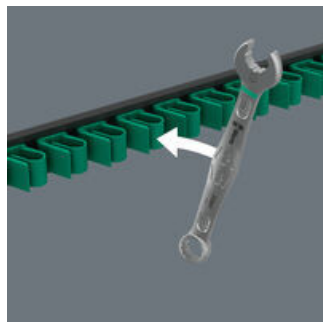

6003 Očkoplochý klíč Joker - Otevřená strana se zpětným úhlem otáčení pouhých 15°. Když začne být těсно.

Bezpečné uchycení nářadí

Upínací lišta z vysoce kvalitního hliníkového profilu nabízí prostor až pro 11 očkoplochých klíčů. Nářadí je pevně uchyceno silnými upínacími pružinami.