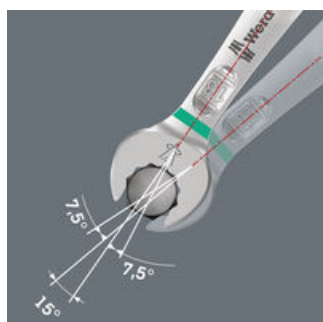

- 5dílná sada
- Lišta bezpečně drží na kovových površích díky silnému magnetu. Alternativně lze lištu také přišroubovat ke stěně.
- Svorky na liště zajišťují dokonalé držení nářadí
- Zvláště vhodné pro úzká místa
- Speciální geometrie čelistí rozšiřuje možnosti použití nářadí
- Malý zpětný úhel v otevřené straně umožňuje "uchopit" šroub každých 15°
- Štíhlá očková strana, natočená o 15°
- Identifikátor Take it easy: Barevné rozlišovací označení rozměru nástroje

Drží díky magnetické síle

Díky silnému magnetu lze upínací lištu bezpečně připevnit ke kovovým povrchům.

Upevnění pomocí šroubů

Lištu lze také přišroubovat ke stěně.

Pro velmi úzká místa

Očkoplochý klíč Joker 6003 se speciální geometrií otevřené strany - natočené o 7,5° a s geometrií dvojitého šestihranu - zdvojnásobuje možnosti nasazení při opakovaném otáčení klíče o 180° kolem podélné osy. Matice nebo hlavy šroubů je možné "uchopit" každých 15°. Příslušnou polohu k nasazení klíče najde Joker 6003 po každé otočce v podstatě sám.

Joker 6003: Pro menší úhel otáčení než 30°

Díky natočení otevřené strany o 7,5°, geometrii dvojitého šestihranu a přizpůsobenému používání (nasazení - šroubování - otočení - opětovné nasazení - šroubování - otočení atd.) lze řešit i takové situace při šroubování, které umožňují menší úhel otáčení než 30°.

Geometrie s dvojitým šestihranem

Geometrie dvojitého šestihranu na otevřené a očkové straně zajišťuje tvarové spojení s hlavou šroubu nebo maticí a snižuje nebezpečí sesmeknutí.

Joker 6003: Zalomená očková strana