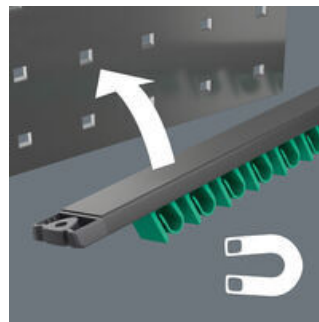

- 5dílná sada
- Lišta bezpečně drží na kovových površích díky silnému magnetu. Alternativně lze lištu také přišroubovat ke stěně.
- Svorky na liště zajišťují dokonalé držení nářadí
- Zvláště vhodné pro úzká místa
- Speciální geometrie čelistí rozšiřuje možnosti použití nářadí
- Malý zpětný úhel v otevřené straně umožňuje "uchopit" šroub každých 15°
- Štíhlá očková strana, natočená o 15°
- Identifikátor Take it easy: Barevné rozlišovací označení rozměru nástroje

6003 Očkoplochý klíč Joker - Otevřená strana se zpětným úhlem otáčení pouhých 15°. Když začne být těсно.

Bezpečné uchycení nářadí

Upínací lišta z vysoce kvalitního hliníkového profilu nabízí prostor až pro 11 očkoplochých klíčů. Nářadí je pevně uchyceno silnými upínacími pružinami.

Drží díky magnetické síle

Díky silnému magnetu lze upínací lištu bezpečně připevnit ke kovovým povrchům.

Upevnění pomocí šroubů

Lištu lze také přišroubovat ke stěně.

Pro velmi úzká místa

Očkoplochý klíč Joker 6003 se speciální geometrií otevřené strany - natočené o 7,5° a s geometrií dvojitého šestihranu - zdvojnásobuje možnosti nasazení při opakovaném otáčení klíče o 180° kolem podélné osy. Matice nebo hlavy šroubů je možné "uchopit" každých 15°. Příslušnou polohu k nasazení klíče najde Joker 6003 po každé otočce v podstatě sám.