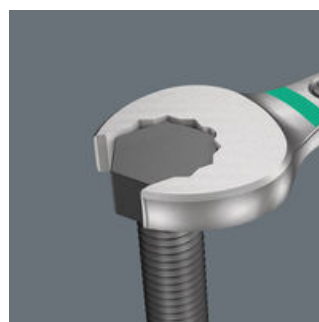

Geometrie s dvojitým šestihranem

Geometrie dvojitého šestihranu na otevřené a očkové straně zajišťuje tvarové spojení s hlavou šroubu nebo maticí a snižuje nebezpečí sesmeknutí.