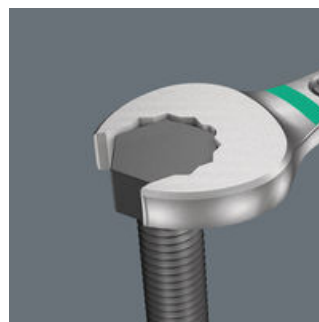

Geometrie s dvojitým šestihranem

Geometrie dvojitého šestihranu na otevřené a očkové straně zajišťuje tvarové spojení s hlavou šroubu nebo maticí a snižuje nebezpečí sesmeknutí.