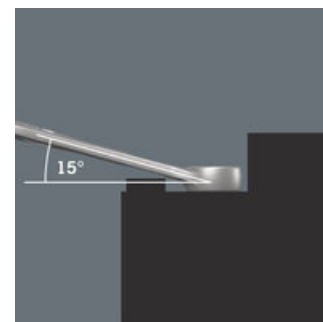

- 11dílná sada
- Lišta bezpečně drží na kovových površích díky silnému magnetu. Alternativně lze lištu také přišroubovat ke stěně.
- Svorky na liště zajišťují dokonalé držení nářadí
- Zvláště vhodné pro úzká místa
- Speciální geometrie čelistí rozšiřuje možnosti použití nářadí
- Malý zpětný úhel v otevřené straně umožňuje "uchopit" šroub každých 15°
- Štíhlá očkovaná strana, natočená o 15°
- Identifikátor Take it easy: Barevné rozlišovací označení rozměru nástroje

Drží díky magnetické síle

Díky silnému magnetu lze upínací lištu bezpečně připevnit ke kovovým povrchům.

Upevnění pomocí šroubů

Lištu lze také přišroubovat ke stěně.

Pro velmi úzká místa

Očkoplochý klíč Joker 6003 se speciální geometrií otevřené strany - natočené o 7,5° a s geometrií dvojitého šestihranu - zdvojnásobuje možnosti nasazení při opakovaném otáčení klíče o 180° kolem podélné osy. Matice nebo hlavy šroubů je možné "uchopit" každých 15°. Příslušnou polohu k nasazení klíče najde Joker 6003 po každé otočce v podstatě sám.

Joker 6003: Pro menší úhel otáčení než 30°

Díky natočení otevřené strany o 7,5°, geometrii dvojitého šestihranu a přizpůsobenému používání (nasazení - šroubování - otočení - opětovné nasazení - šroubování - otočení atd.) lze řešit i takové situace při šroubování, které umožňují menší úhel otáčení než 30°.

Geometrie s dvojitým šestihranem

Geometrie dvojitého šestihranu na otevřené a očkové straně zajišťuje tvarové spojení s hlavou šroubu nebo maticí a snižuje nebezpečí sesmeknutí.

Joker 6003: Zalomená očková strana