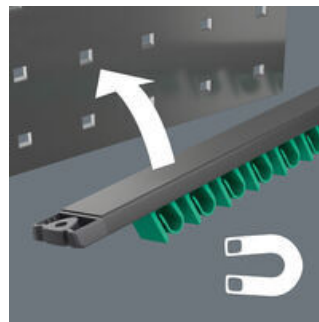

- 11dílná sada
- Lišta bezpečně drží na kovových površích díky silnému magnetu. Alternativně lze lištu také přišroubovat ke stěně.
- Svorky na liště zajišťují dokonalé držení nářadí
- Zvláště vhodné pro úzká místa
- Speciální geometrie čelistí rozšiřuje možnosti použití nářadí
- Malý zpětný úhel v otevřené straně umožňuje "uchopit" šroub každých 15°
- Štíhlá očkovaná strana, natočená o 15°
- Identifikátor Take it easy: Barevné rozlišovací označení rozměru nástroje

6003 Očkoplochý klíč Joker - Otevřená strana se zpětným úhlem otáčení pouhých 15°. Když začne být těсно.

Bezpečné uchycení nářadí

Upínací lišta z vysoce kvalitního hliníkového profilu nabízí prostor až pro 11 očkoplochých klíčů. Nářadí je pevně uchyceno silnými upínacími pružinami.

Drží díky magnetické síle

Díky silnému magnetu lze upínací lištu bezpečně připevnit ke kovovým povrchům.

Upevnění pomocí šroubů

Lištu lze také přišroubovat ke stěně.

Pro velmi úzká místa

Očkoplochý klíč Joker 6003 se speciální geometrií otevřené strany - natočené o 7,5° a s geometrií dvojitého šestihranu - zdvojnásobuje možnosti nasazení při opakovaném otáčení klíče o 180° kolem podélné osy. Matice nebo hlavy šroubů je možné "uchopit" každých 15°. Příslušnou polohu k nasazení klíče najde Joker 6003 po každé otočce v podstatě sám.