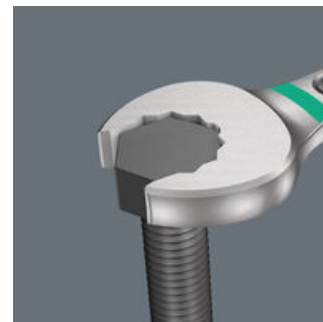

- Zvlášť vhodné pro úzká místa
- Speciální geometrie čelistí rozšiřuje možnosti použití nářadí
- Malý zpětný úhel v otevřené straně umožňuje "uchopit" šroub každých 15°
- Štíhlá očkovaná strana, natočená o 15°
- Vhodné v kombinaci s výrobky systému Wera 2go (možnost vzájemného připevnění suchými zipy)

Pro velmi úzká místa

Očkoplochý klíč Joker 6003 se speciální geometrií otevřené strany - natočené o 7,5° a s geometrií dvojitého šestihranu - zdvojnásobuje možnosti nasazení při opakovaném otáčení klíče o 180° kolem podélné osy. Matice nebo hlavy šroubů je možné "uchopit" každých 15°. Příslušnou polohu k nasazení klíče najde Joker 6003 po každé otočce v podstatě sám.

Geometrie s dvojitým šestihranem

Geometrie dvojitého šestihranu na otevřené a očkové straně zajišťuje tvarové spojení s hlavou šroubu nebo maticí a snižuje nebezpečí sesmeknutí.

Joker 6003: Zalomená očková strana