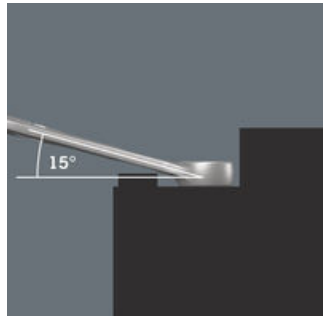

- Zvlášť vhodné pro úzká místa
- Speciální geometrie čelistí rozšiřuje možnosti použití nářadí
- Malý zpětný úhel v otevřené straně umožňuje "uchopit" šroub každých 15°
- Štíhlá očkovaná strana, natočená o 15°
- Vhodné v kombinaci s výrobky systému Wera 2go (možnost vzájemného připevnění suchými zipy)

Pro velmi úzká místa

Očkoplochý klíč Joker 6003 se speciální geometrií otevřené strany - natočené o 7,5° a s geometrií dvojitého šestihranu - zdvojnásobuje možnosti nasazení při opakovaném otáčení klíče o 180° kolem podélné osy. Matice nebo hlavy šroubů je možné "uchopit" každých 15°. Příslušnou polohu k nasazení klíče najde Joker 6003 po každé otočce v podstatě sám.

Joker 6003: Pro menší úhel otáčení než 30°

Díky natočení otevřené strany o 7,5°, geometrii dvojitého šestihranu a přizpůsobenému používání (nasazení - šroubování - otočení - opětovné nasazení - šroubování - otočení atd.) lze řešit i takové situace při šroubování, které umožňují menší úhel otáčení než 30°.

Geometrie s dvojitým šestihranem

Geometrie dvojitého šestihranu na otevřené a očkové straně zajišťuje tvarové spojení s hlavou šroubu nebo maticí a snižuje nebezpečí sesmeknutí.

Joker 6003: Zalomená očková strana