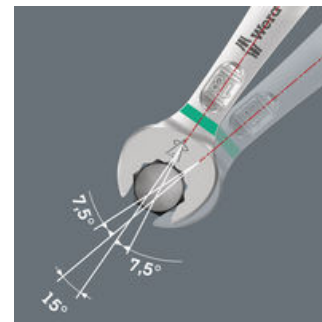

Joker 6003: Pro menší úhel otáčení než 30°

Díky natočení otevřené strany o 7,5°, geometrii dvojitěho šestihranu a přizpůsobenému používání (nasazení - šroubování - otočení - opětovné nasazení - šroubování - otočení atd.) lze řešit i takové situace při šroubování, které umožňují menší úhel otáčení než 30°.