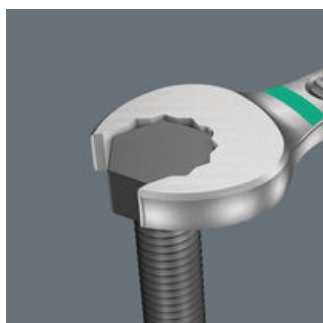

Geometrie s dvojitým šestihranem

Geometrie dvojitěho šestihranu na otevřené a očkové straně zajišťuje tvarové spojení s hlavou šroubu nebo maticí a snižuje nebezpečí sesmeknutí.