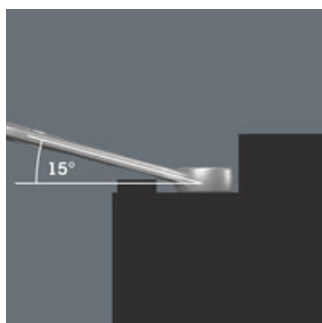

6003 Otevřený očkový klíč Joker na pedály, 15 x 174 mm

6003 Očkoplochý klíč Joker - Otevřená strana se zpětným úhlem otáčení pouhých 15°. Když začne být těsno.

Čárový kód:	4013288220677	Rozměr:	250x50x23 mm
Díl č.:	05020221001	Hmotnost:	105 g
Výrobek č.:	6003 Joker Pedal	Země původu:	CZ
		Celní tarif č.:	82041100

Extra tenký pedálový klíč (6003 Joker 15 Pedal) je ideální pro úzká montážní místa.

Pro velmi úzká místa

Očkoplochý klíč Joker 6003 se speciální geometrií otevřené strany - natočené o 7,5° a s geometrií dvojitěho šestihranu - zdvojnásobuje možnosti nasazení při opakovaném otáčení klíče o 180° kolem podélné osy. Matice nebo hlavy šroubů je možné "uchopit" každých 15°. Příslušnou polohu k nasazení klíče najde Joker 6003 po každé otočce v podstatě sám.

Joker 6003: Pro menší úhel otáčení než 30°

Díky natočení otevřené strany o 7,5°, geometrii dvojitěho šestihranu a přizpůsobenému používání (nasazení - šroubování - otočení - opětovné nasazení - šroubování - otočení atd.) lze řešit i takové situace při šroubování, které umožňují menší úhel otáčení než 30°.

Geometrie s dvojitým šestihranem

Geometrie dvojitěho šestihranu na otevřené a očkové straně zajišťuje tvarové spojení s hlavou šroubu nebo maticí a snižuje nebezpečí sesmeknutí.

Joker 6003: Zalomená očková strana