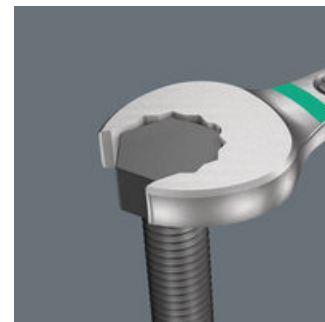

- Zvlášť vhodné pro úzká místa
- Speciální geometrie čelistí rozšiřuje možnosti použití nářadí
- Malý zpětný úhel v otevřené straně umožňuje "uchopit" šroub každých 15°
- Štíhlá očková strana, natočená o 15°
- Identifikátor Take it easy: Barevné rozlišovací označení rozměru nástroje

## 6003 Očkoplochý klíč Joker, 19 x 230 mm

6003 Očkoplochý klíč Joker - Otevřená strana se zpětným úhlem otáčení pouhých 15°. Když začne být těsno.

### Pro velmi úzká místa

Očkoplochý klíč Joker 6003 se speciální geometrií otevřené strany - natočené o 7,5° a s geometrií dvojitého šestihranu - zdvojnásobuje možnosti nasazení při opakovaném otáčení klíče o 180° kolem podélné osy. Matice nebo hlavy šroubů je možné "uchopit" každých 15°. Příslušnou polohu k nasazení klíče najde Joker 6003 po každé otočce v podstatě sám.

### Geometrie s dvojitým šestihranem

Geometrie dvojitého šestihranu na otevřené a očkové straně zajišťuje tvarové spojení s hlavou šroubu nebo maticí a snižuje nebezpečí sesmeknutí.