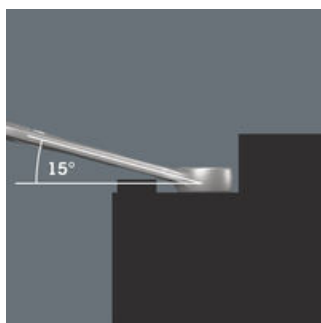

Joker 6003: Zalomená očková strana

Očková strana je vůči ose klíče zalomená pod úhlem 15°, aby nedocházelo k úrazům.