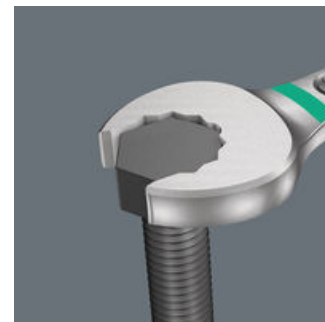

- Zvlášť vhodné pro úzká místa
- Speciální geometrie čelistí rozšiřuje možnosti použití nářadí
- Malý zpětný úhel v otevřené straně umožňuje "uchopit" šroub každých 15°
- Štíhlá očková strana, natočená o 15°
- Identifikátor Take it easy: Barevné rozlišovací označení rozměru nástroje

## 6003 Očkoplochý klíč Joker, 17 x 190 mm

6003 Očkoplochý klíč Joker - Otevřená strana se zpětným úhlem otáčení pouhých 15°. Když začne být těsno.

### Pro velmi úzká místa

Očkoplochý klíč Joker 6003 se speciální geometrií otevřené strany - natočené o 7,5° a s geometrií dvojitého šestihranu - zdvojnásobuje možnosti nasazení při opakovaném otáčení klíče o 180° kolem podélné osy. Matice nebo hlavy šroubů je možné "uchopit" každých 15°. Příslušnou polohu k nasazení klíče najde Joker 6003 po každé otočce v podstatě sám.

### Geometrie s dvojitým šestihranem

Geometrie dvojitého šestihranu na otevřené a očkové straně zajišťuje tvarové spojení s hlavou šroubu nebo maticí a snižuje nebezpečí sesmeknutí.