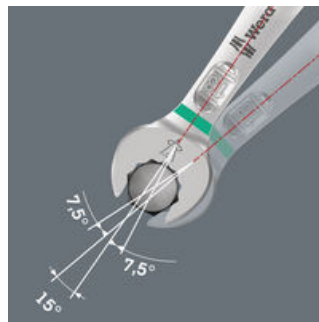

Joker 6003: Pro menší úhel otáčení než 30°

Díky natočení otevřené strany o 7,5°, geometrii dvojitého šestihranu a přizpůsobenému používání (nasazení - šroubování - otočení - opětovné nasazení - šroubování - otočení atd.) lze řešit i takové situace při šroubování, které umožňují menší úhel otáčení než 30°.